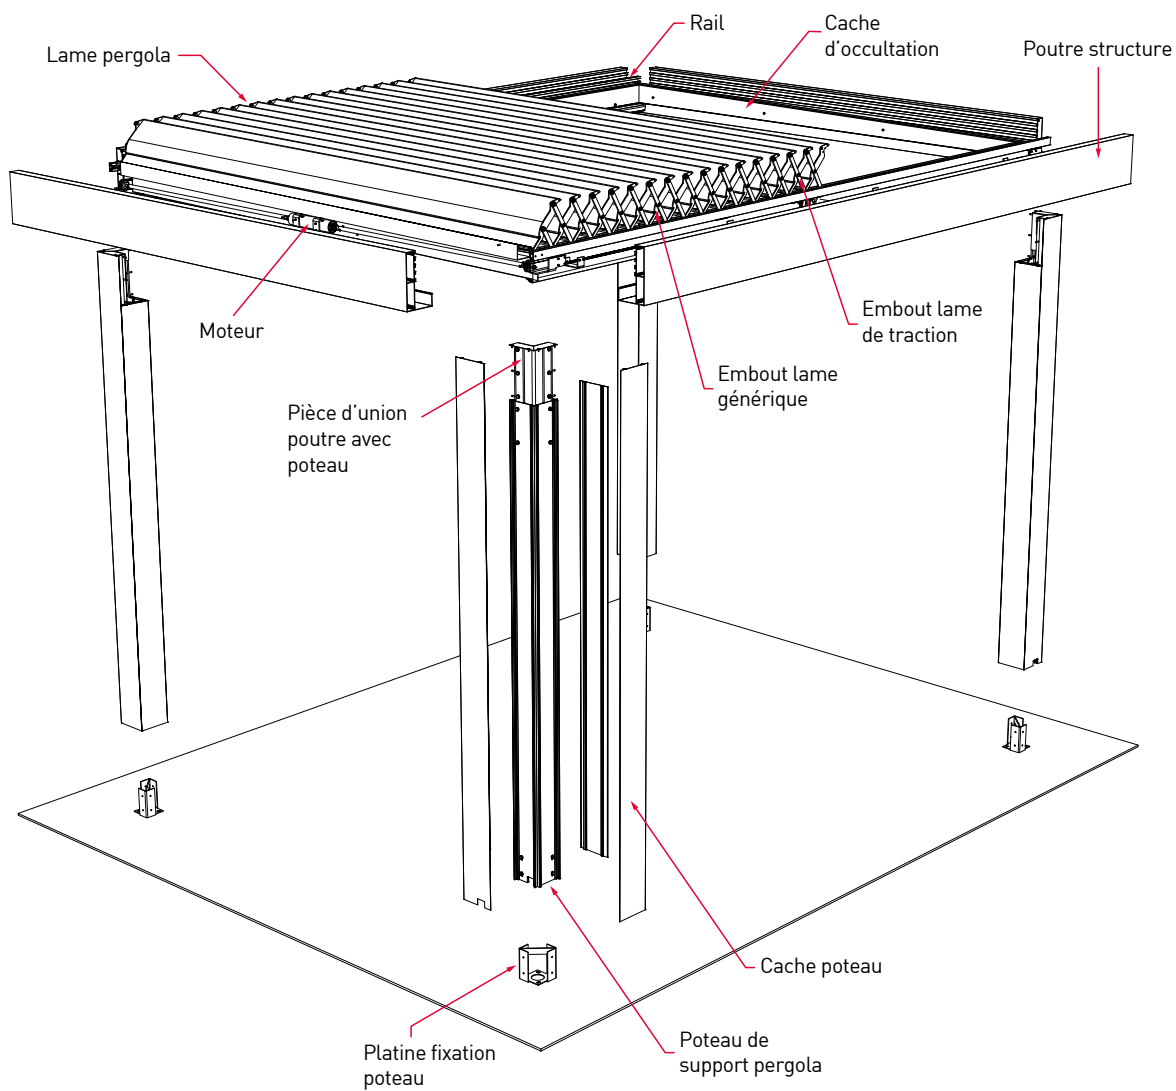

ADOSSÉE

A-Longueur max. 6408 mm

B-Largeur max. 4200 mm

C-Hauteur max. 3250 mm

DUPLEX

A-Longueur max. 6408 mm

B-Largeur max. 6848 mm

C-Hauteur max. 3250 mm

REMARQUES : Pour des dimensions A supérieures à 5000mm, l'installation d'un renfort central (**traverse**) sera nécessaire.

Pergola Rétractable

Pergola aux lames motorisées avec détecteurs intelligents.

PROFILS ET ACCESSOIRES / Pergola Rétractable

OPTIONS / Pergola Rétractable

LED sur structure périphérie

Screen latéral / baie vitrée

Fermeture clausuras, solutions DURMI

Bandes LED RVB

Chauffage

Système audio

Pergola Rétractable

Pergola aux lames motorisées avec détecteurs intelligents.

DÉTAILS / Pergola Rétractable

Décomposition pergola

Pergola Rétractable

Pergola aux lames motorisées avec détecteurs intelligents.