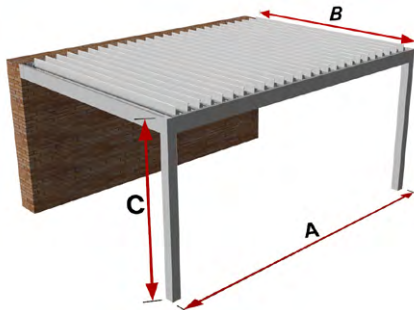

INTELLIGENT SUN PROTECTION

Pergola Rétractable

Pergola aux lames motorisées avec détecteurs intelligents

Pergola Rétractable **adossée**

Pergola Rétractable

MODÈLE	Pergola Rétractable
PROFIL	Aluminium extrudé alliage 6063-T5
FINITIONS	Gamme RAL stock Durmi: RAL7016 text – RAL 9016 text (délais de production plus réduits). Tout autre RAL de la gamme présente sur le marché est disponible. Consultez-nous.
CARACTÉRISTIQUES	Option de fixation au chantier avec équerres ou pièces spéciales ; Résistance au vent jusque Classe 6 ; Possibilité d'installer différents accessoires de fermetures : claus-tras Durmi, screens, baies vitrées, etc. Possibilité d'installer des panneaux spéciaux sous consultation. Actionnement de lames orientables à travers de systèmes motori-sés.
CERTIFICATS	        

Pergola Rétractable

Pergola aux lames motorisées avec détecteurs intelligents.

CONFIGURATIONS POSSIBLES / Pergola Rétractable

AUTOPORTANTE

A-Longueur max. 6408 mm

B-Largeur max. 4200 mm

C-Hauteur max. 3250 mm

ADOSSÉE

A-Longueur max. 6408 mm

B-Largeur max. 4200 mm

C-Hauteur max. 3250 mm

DUPLEX

A-Longueur max. 6408 mm

B-Largeur max. 6848 mm

C-Hauteur max. 3250 mm

REMARQUES : Pour des dimensions A supérieures à 5000mm, l'installation d'un renfort central (**traverse**) sera nécessaire.

Pergola Rétractable

Pergola aux lames motorisées avec détecteurs intelligents.