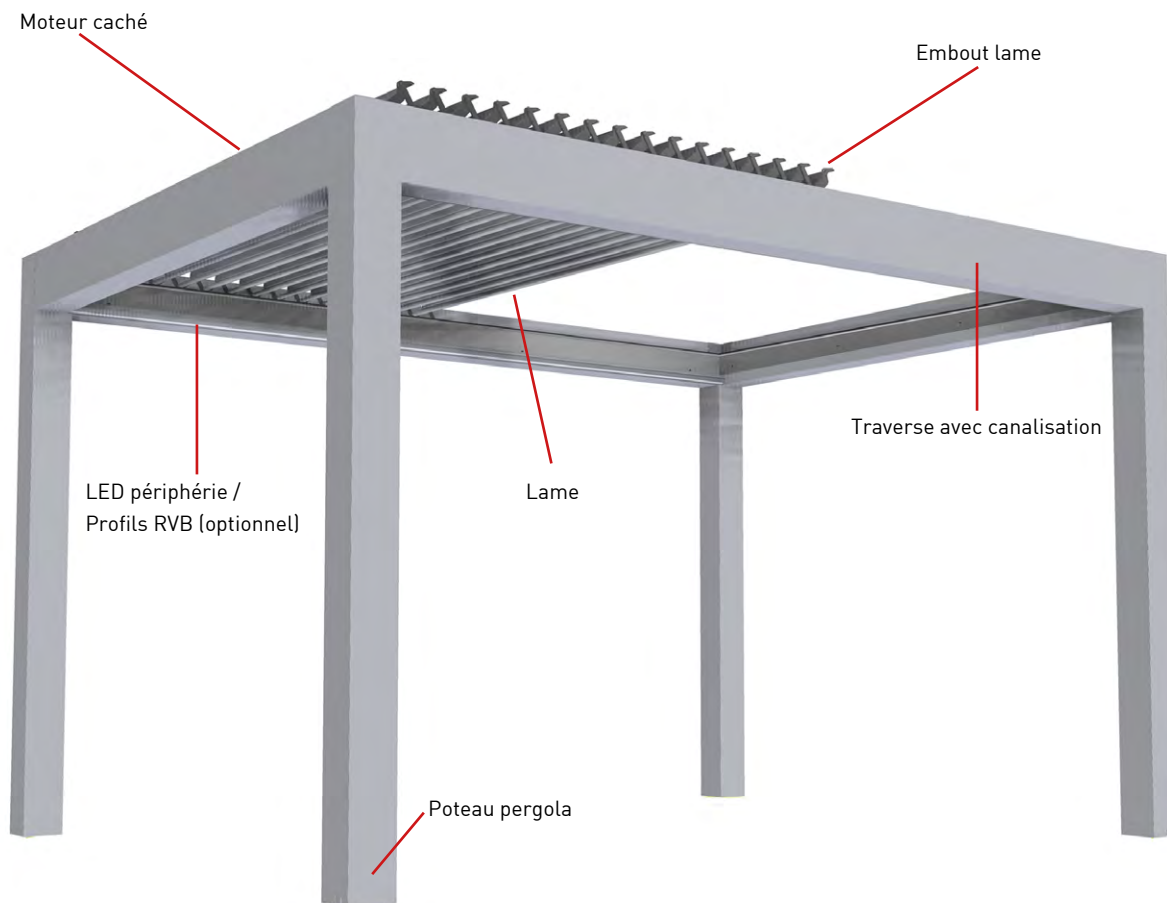

INTELLIGENT SUN PROTECTION

Pergola Rétractable

Pergola aux lames motorisées avec détecteurs intelligents

Pergola Rétractable **adossée**

Pergola Rétractable

MODÈLE	Pergola Rétractable
PROFIL	Aluminium extrudé alliage 6063-T5
FINITIONS	Gamme RAL stock Durmi: RAL7016 text – RAL 9016 text (délais de production plus réduits). Tout autre RAL de la gamme présente sur le marché est disponible. Consultez-nous.
CARACTÉRISTIQUES	Option de fixation au chantier avec équerres ou pièces spéciales ; Résistance au vent jusque Classe 6 ; Possibilité d'installer différents accessoires de fermetures : claus-tras Durmi, screens, baies vitrées, etc. Possibilité d'installer des panneaux spéciaux sous consultation. Actionnement de lames orientables à travers de systèmes motori-sés.
CERTIFICATS	        

ADOSSÉE

A-Longueur max. 6408 mm

B-Largeur max. 4200 mm

C-Hauteur max. 3250 mm

DUPLEX

A-Longueur max. 6408 mm

B-Largeur max. 6848 mm

C-Hauteur max. 3250 mm

REMARQUES : Pour des dimensions A supérieures à 5000mm, l'installation d'un renfort central (**traverse**) sera nécessaire.

Pergola Rétractable

Pergola aux lames motorisées avec détecteurs intelligents.

PROFILS ET ACCESSOIRES / Pergola Rétractable

OPTIONS / Pergola Rétractable

LED sur structure périphérie

Screen latéral / baie vitrée

Fermeture clausuras, solutions DURMI

Bandes LED RVB

Chauffage

Système audio