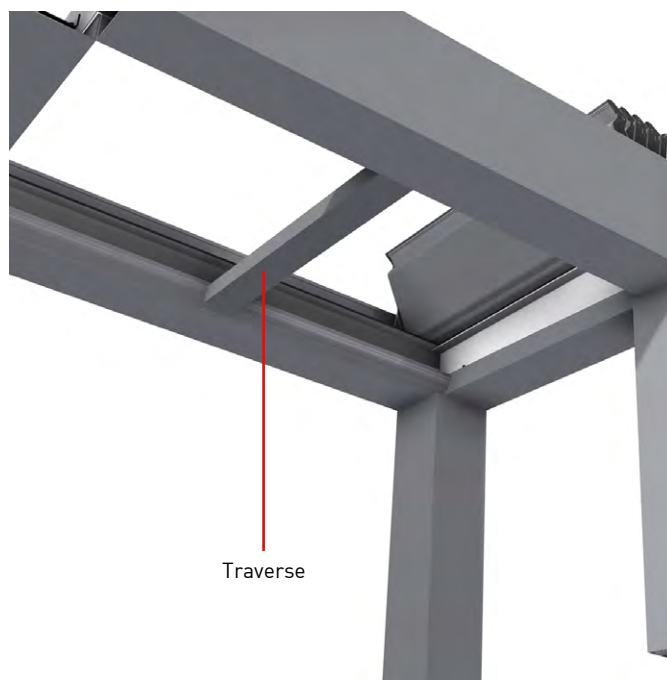

ADOSSÉE

A-Longueur max. 6408 mm

B-Largeur max. 4200 mm

C-Hauteur max. 3250 mm

DUPLEX

A-Longueur max. 6408 mm

B-Largeur max. 6848 mm

C-Hauteur max. 3250 mm

REMARQUES : Pour des dimensions A supérieures à 5000mm, l'installation d'un renfort central (**traverse**) sera nécessaire.

Pergola Rétractable

Pergola aux lames motorisées avec détecteurs intelligents.