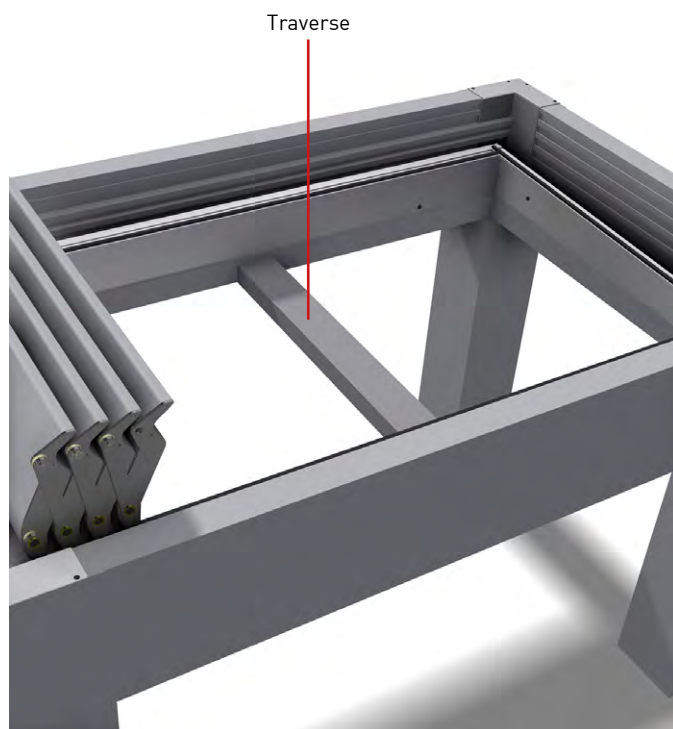

INTELLIGENT SUN PROTECTION

Pergola Rétractable

Pergola aux lames motorisées avec détecteurs intelligents

Pergola Rétractable **adossée**

Pergola Rétractable

MODÈLE	Pergola Rétractable
PROFIL	Aluminium extrudé alliage 6063-T5
FINITIONS	Gamme RAL stock Durmi: RAL7016 text – RAL 9016 text (délais de production plus réduits). Tout autre RAL de la gamme présente sur le marché est disponible. Consultez-nous.
CARACTÉRISTIQUES	Option de fixation au chantier avec équerres ou pièces spéciales ; Résistance au vent jusque Classe 6 ; Possibilité d'installer différents accessoires de fermetures : claus-tras Durmi, screens, baies vitrées, etc. Possibilité d'installer des panneaux spéciaux sous consultation. Actionnement de lames orientables à travers de systèmes motori-sés.
CERTIFICATS	        

Pergola Rétractable

Pergola aux lames motorisées avec détecteurs intelligents.

CONFIGURATIONS POSSIBLES / Pergola Rétractable

AUTOPORTANTE

A-Longueur max. 6408 mm

B-Largeur max. 4200 mm

C-Hauteur max. 3250 mm

ADOSSÉE

A-Longueur max. 6408 mm

B-Largeur max. 4200 mm

C-Hauteur max. 3250 mm

DUPLEX

A-Longueur max. 6408 mm

B-Largeur max. 6848 mm

C-Hauteur max. 3250 mm

REMARQUES : Pour des dimensions A supérieures à 5000mm, l'installation d'un renfort central (**traverse**) sera nécessaire.

Pergola Rétractable

Pergola aux lames motorisées avec détecteurs intelligents.