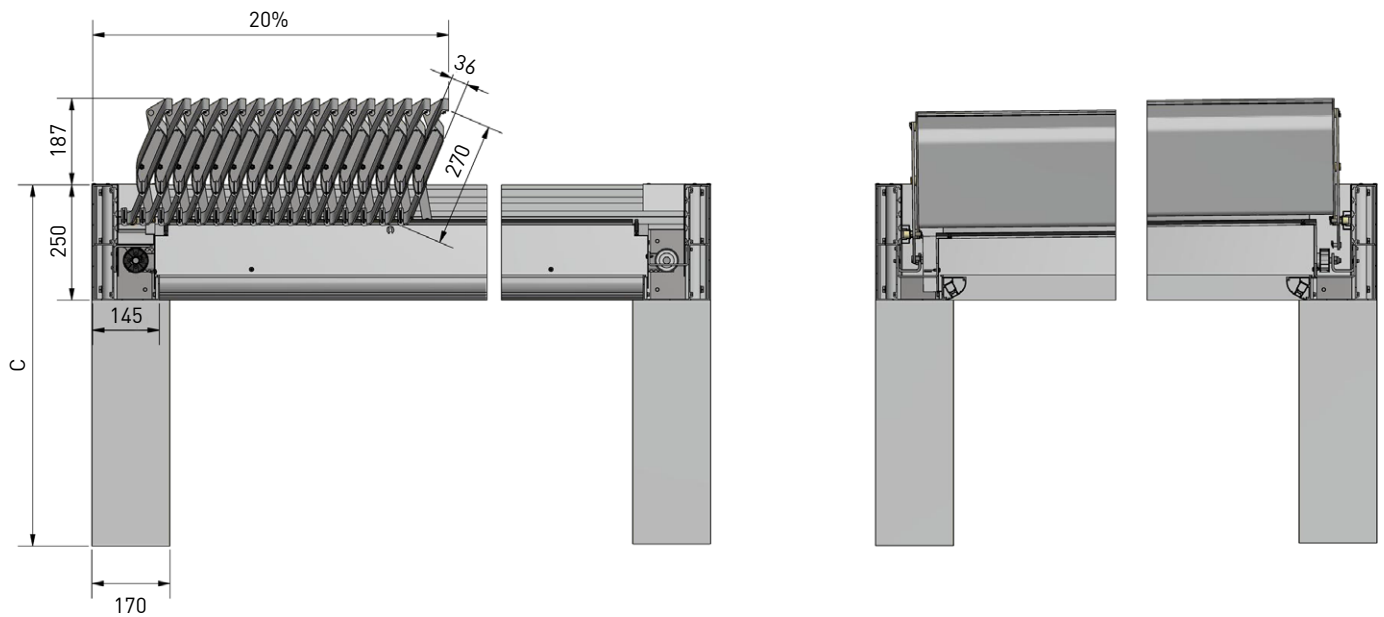

Pergola Rétractable

Pergola aux lames motorisées avec détecteurs intelligents.

VUES EN COUPE / Pergola Rétractable

Usine, bureaux et show-room:

C. Bages, S/N · P.L. Vilanoveta
08812 Sant Pere de Ribes · Barcelona
T. +34 938 932 808 F. +34 938 933 560
durmi@durmi.com · www.durmi.com

Suivez-nous sur:

Représentation Espagne

MADRID ZONA CENTRO · PAÍS VASCO ZONA NORTE
ANDALUCÍA ZONA SUR · ARAGÓN · LEVANTE
BALEARES · CANARIAS

Représentation Export

PORTUGAL · FRANCE · BELGIUM · NETHERLANDS
SWITZERLAND · ANDORRA · REPÚBLICA DOMINICANA
CUBA · CHILE