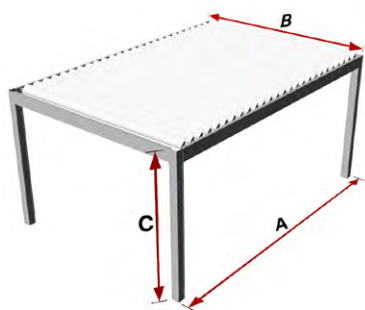

INTELLIGENT SUN PROTECTION

Pergola Rétractable

Pergola aux lames motorisées avec détecteurs intelligents

Pergola Rétractable **adossée**

Pergola Rétractable

MODÈLE	Pergola Rétractable
PROFIL	Aluminium extrudé alliage 6063-T5
FINITIONS	Gamme RAL stock Durmi: RAL7016 text – RAL 9016 text (délais de production plus réduits). Tout autre RAL de la gamme présente sur le marché est disponible. Consultez-nous.
CARACTÉRISTIQUES	Option de fixation au chantier avec équerres ou pièces spéciales ; Résistance au vent jusque Classe 6 ; Possibilité d'installer différents accessoires de fermetures : claus-tras Durmi, screens, baies vitrées, etc. Possibilité d'installer des panneaux spéciaux sous consultation. Actionnement de lames orientables à travers de systèmes motori-sés.
CERTIFICATS	        

Pergola Rétractable

Pergola aux lames motorisées avec détecteurs intelligents.

CONFIGURATIONS POSSIBLES / Pergola Rétractable

AUTOPORTANTE

A-Longueur max. 6408 mm

B-Largeur max. 4200 mm

C-Hauteur max. 3250 mm

ADOSSÉE

A-Longueur max. 6408 mm

B-Largeur max. 4200 mm

C-Hauteur max. 3250 mm

DUPLEX

A-Longueur max. 6408 mm

B-Largeur max. 6848 mm

C-Hauteur max. 3250 mm