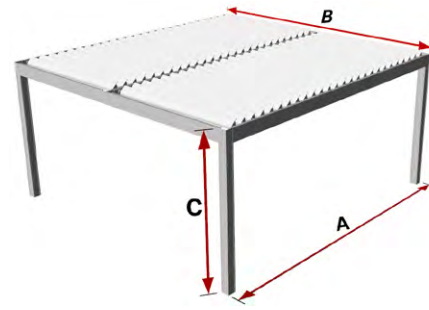

Pergola Rétractable

Pergola aux lames motorisées avec détecteurs intelligents.

CONFIGURATIONS POSSIBLES / Pergola Rétractable

AUTOPORTANTE

A-Longueur max. 6408 mm

B-Largeur max. 4200 mm

C-Hauteur max. 3250 mm

ADOSSÉE

A-Longueur max. 6408 mm

B-Largeur max. 4200 mm

C-Hauteur max. 3250 mm

DUPLEX

A-Longueur max. 6408 mm

B-Largeur max. 6848 mm

C-Hauteur max. 3250 mm