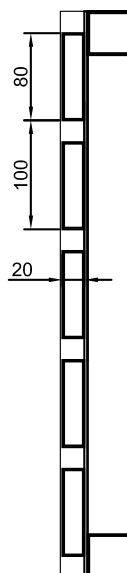

Dufix 80t
ext.