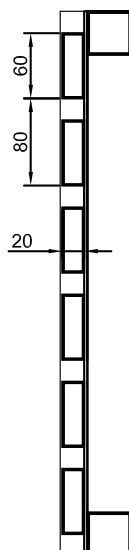

Dufix 60t
ext.