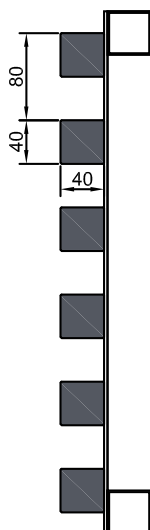

Dufix 40t
ECO ext.