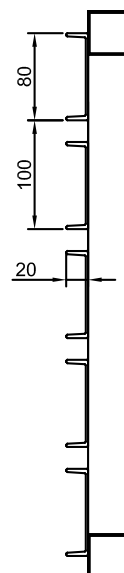

Dufix 80u
ext.