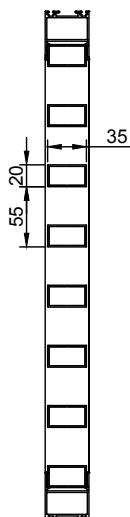

CARACTÉRISTIQUES | Position de lames horizontale ou verticale.
Résistance au vent jusque classe 6.
Possibilité d'adapter tous nos modèles de lames à tous les systèmes Durmi.

SYSTÈMES | Fixe / Battant / Coulissant / Coulissant pliable/ Relevable pliable / Projetable.

Dufix 60t

DIMENSIONS	60 x 20 mm	
MATÉRIEL	Aluminium	
*LONGUEUR MAX	1500 mm	
POIDS	8 kg/m ²	
INERTIE	1,48 cm ⁴	

Dufix t/u

Lames fixes de forme tubulaire et de forme en u

Dufix 80t

DIMENSIONS	80 x 20 mm
MATÉRIEL	Aluminium
*LONGUEUR MAX	1500 mm
POIDS	8 kg/m ²
INERTIE	1,93 cm ⁴

Dufix 80u

DIMENSIONS	80 x 20 mm
MATÉRIEL	Aluminium
*LONGUEUR MAX	2000 mm
POIDS	8 kg/m ²
INERTIE	0,97 cm ⁴

Dufix 90u

DIMENSIONS	90 x 18 mm
MATÉRIEL	Aluminium
*LONGUEUR MAX	1800 mm
POIDS	7 kg/m ²
INERTIE	0,73 cm ⁴

POSITION DE LA LAME / Dufix t/u

Horizontale

Verticale

Dufix t/u

Lames fixes de forme tubulaire et de forme en u

SECTION LATÉRALE ET PAS DE LAME / Dufix t/u

Dufix 20t
int.

Dufix 20t
ext.