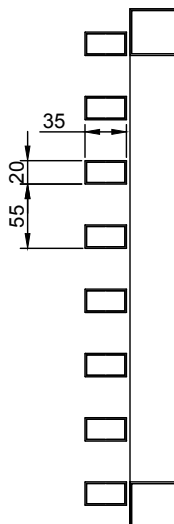

PROFIL | Aluminium extrudé alliage 6063-T5

FINITIONS | Gamme RAL standard Durmi: RAL1015, 5008, 5010, 6005, 6009, 6028, 7011, 7012, 7016, 7022, 7031, 7035, 8014, 8017, 8019, 9005, 9011, 9010, 9016, anodisé argent. Tout autre RAL de la gamme présente sur le marché est disponible en option.

POSITION DE LA LAME / Dufix t/u

Horizontale

Verticale

Dufix t/u

Lames fixes de forme tubulaire et de forme en u

SECTION LATÉRALE ET PAS DE LAME / Dufix t/u

Dufix 20t
int.

Dufix 20t
ext.