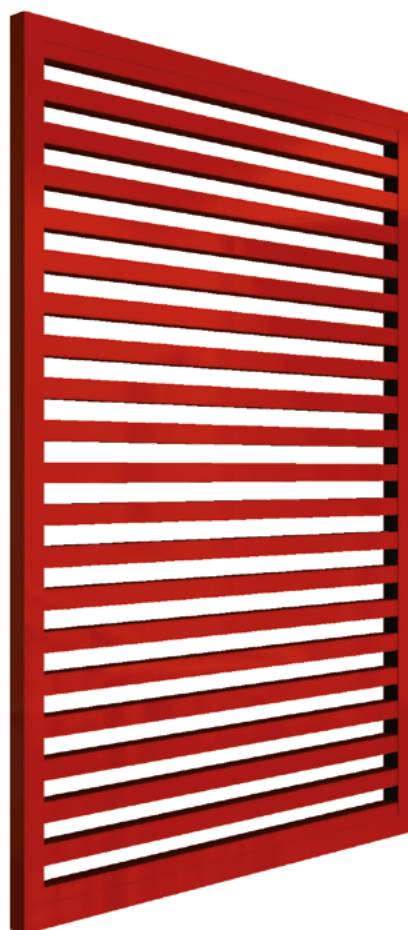

INTELLIGENT SUN PROTECTION

Dufix t/u

Lames fixes de forme tubulaire et de forme en u

- Dufix 20t
- Dufix 35t
- Dufix 40t ECO2
- Dufix 60t
- Dufix 80t
- Dufix 80u
- Dufix 90u

Dufix 35t

FAMILLE / Dufix t/u

MODÈLE | Lame fixe en aluminium de forme tubulaire ou de forme en u **Dufix t/u**.

PROFIL | Aluminium extrudé alliage 6063-T5

FINITIONS | Gamme RAL standard Durmi: RAL1015, 5008, 5010, 6005, 6009, 6028, 7011, 7012, 7016, 7022, 7031, 7035, 8014, 8017, 8019, 9005, 9011, 9010, 9016, anodisé argent. Tout autre RAL de la gamme présente sur le marché est disponible en option.