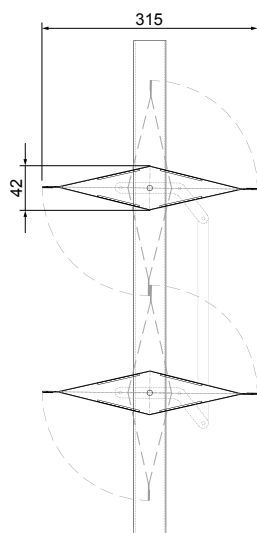

SECTION LATÉRALE ET PAS DE LAME / Dutec h

Dutec 315h