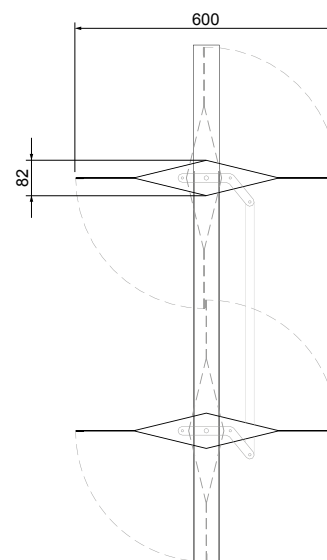

Dutec h

Lames orientables en acier galvanisé

SECTION LATÉRALE ET PAS DE LAME / Dutec h

Dutec 600h

ACTIONNEMENTS / Dutec h

	options	315h	400h	600h
MANUEL	Demi-lune	•	•	•
	Manivelle	•	•	•
MOTEUR		•	•	•

Pour d'autres options, veuillez-nous consulter.

Usine, bureaux et show-room:

C. Bages, S/N · P.L. Vilanoveta
08812 Sant Pere de Ribes · Barcelona
T. +34 938 932 808 F. +34 938 933 560
durmi@durmi.com · www.durmi.com

Suivez-nous sur:

Représentation Espagne

MADRID ZONA CENTRO · PAÍS VASCO ZONA NORTE
ANDALUCÍA ZONA SUR · ARAGÓN · LEVANTE
BALEARES · CANARIAS

Représentation Export

PORTUGAL · FRANCE · BELGIUM · NETHERLANDS
SWITZERLAND · ANDORRA · REPÚBLICA DOMINICANA
CUBA · CHILE