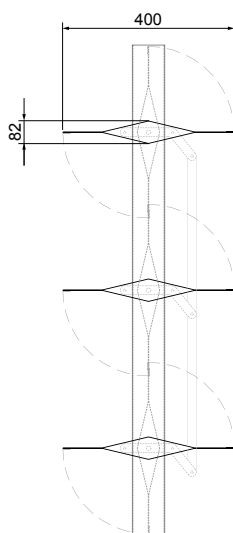

Dutec h

Lames orientables en acier galvanisé

SECTION LATÉRALE ET PAS DE LAME / Dutec h

Dutec 400h

ACTIONNEMENTS / Dutec h

	options	315h	400h	600h
MANUEL	Demi-lune	•	•	•
	Manivelle	•	•	•
MOTEUR		•	•	•

Pour d'autres options, veuillez-nous consulter.

Usine, bureaux et show-room:

C. Bages, S/N · P.L. Vilanoveta
08812 Sant Pere de Ribes · Barcelona
T. +34 938 932 808 F. +34 938 933 560
durmi@durmi.com · www.durmi.com

Suivez-nous sur:

Représentation Espagne

MADRID ZONA CENTRO · PAÍS VASCO ZONA NORTE
ANDALUCÍA ZONA SUR · ARAGÓN · LEVANTE
BALEARES · CANARIAS

Représentation Export

PORTUGAL · FRANCE · BELGIUM · NETHERLANDS
SWITZERLAND · ANDORRA · REPÚBLICA DOMINICANA
CUBA · CHILE