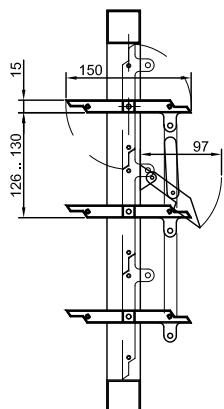

<b>DIMENSIONS</b>	145 x 20 mm	
<b>MATÉRIEL</b>	Bois	HPL
<b>*LONGUEUR MAX</b>	1200 mm	1200 mm
<b>POIDS</b>	**	18 kg/m <sup>2</sup>
<b>INERTIE</b>	8,75 cm <sup>4</sup>	1,88 cm <sup>4</sup>

Dutec **150r**

<b>DIMENSIONS</b>	150 x 20 mm
<b>MATÉRIEL</b>	Aluminium
<b>*LONGUEUR MAX</b>	2000 mm
<b>POIDS</b>	12 kg/m <sup>2</sup>
<b>INERTIE</b>	2,10 cm <sup>4</sup>

### RAINURÉS

40 x 45 mm

40 x 66 mm

Pour d'autres dimensions ou options, veuillez nous consulter.

## SECTION LATÉRALE ET PAS DE LAME / Dutec r

Dutec 80r

Dutec 100r

Dutec 145r

Dutec 145r HPL

Dutec 150r

Dutec 150r evo