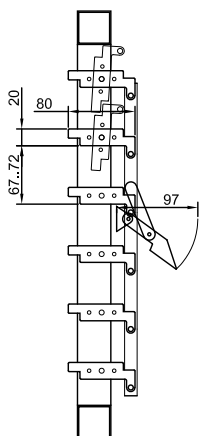

Dutec r

Lames orientables de forme plate et droite

SECTION LATÉRALE ET PAS DE LAME / Dutec r

Dutec 80r