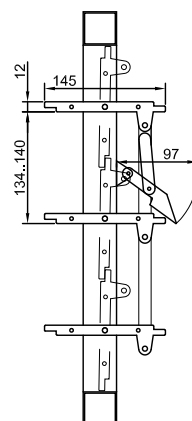

<b>DIMENSIONS</b>	145 x 20 mm	
<b>MATÉRIEL</b>	Bois	HPL
<b>*LONGUEUR MAX</b>	1200 mm	1200 mm
<b>POIDS</b>	**	18 kg/m <sup>2</sup>
<b>INERTIE</b>	8,75 cm <sup>4</sup>	1,88 cm <sup>4</sup>

Dutec **150r**

<b>DIMENSIONS</b>	150 x 20 mm
<b>MATÉRIEL</b>	Aluminium
<b>*LONGUEUR MAX</b>	2000 mm
<b>POIDS</b>	12 kg/m <sup>2</sup>
<b>INERTIE</b>	2,10 cm <sup>4</sup>

### RAINURÉS

40 x 45 mm

40 x 66 mm

Pour d'autres dimensions ou options, veuillez nous consulter.

## SECTION LATÉRALE ET PAS DE LAME / Dutec r

Dutec 80r

Dutec 100r

Dutec 145r

Dutec 145r HPL

Dutec 150r

Dutec 150r evo