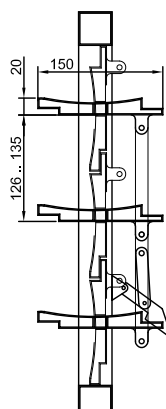

<b>DIMENSIONS</b>	145 x 20 mm	
<b>MATÉRIEL</b>	Bois	HPL
<b>*LONGUEUR MAX</b>	1200 mm	1200 mm
<b>POIDS</b>	**	18 kg/m <sup>2</sup>
<b>INERTIE</b>	8,75 cm <sup>4</sup>	1,88 cm <sup>4</sup>

Dutec **150r**

<b>DIMENSIONS</b>	150 x 20 mm
<b>MATÉRIEL</b>	Aluminium
<b>*LONGUEUR MAX</b>	2000 mm
<b>POIDS</b>	12 kg/m <sup>2</sup>
<b>INERTIE</b>	2,10 cm <sup>4</sup>

### RAINURÉS

40 x 45 mm

40 x 66 mm

Pour d'autres dimensions ou options, veuillez nous consulter.

## SECTION LATÉRALE ET PAS DE LAME / Dutec r

Dutec 80r

Dutec 100r

Dutec 145r

Dutec 145r HPL

Dutec 150r

Dutec 150r evo