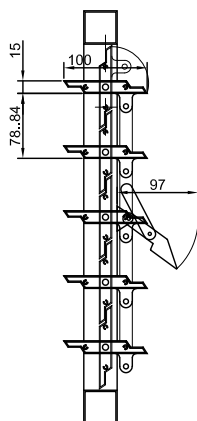

<b>DIMENSIONS</b>	150 x 20 mm
<b>MATÉRIEL</b>	Aluminium
<b>*LONGUEUR MAX</b>	2000 mm
<b>POIDS</b>	12 kg/m <sup>2</sup>
<b>INERTIE</b>	2,10 cm <sup>4</sup>

### RAINURÉS

40 x 45 mm

40 x 66 mm

Pour d'autres dimensions ou options, veuillez nous consulter.

## POSITION DE LA LAME / Dutec r

Horizontale

Verticale

## SECTION LATÉRALE ET PAS DE LAME / Dutec r

Dutec 80r

Dutec 100r

Dutec 145r

Dutec 145r HPL

Dutec 150r

Dutec 150r evo