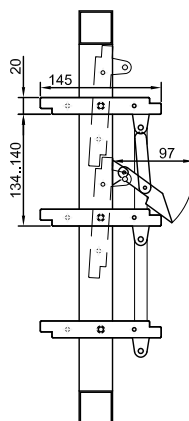

<b>DIMENSIONS</b>	145 x 20 mm	
<b>MATÉRIEL</b>	Bois	HPL
<b>*LONGUEUR MAX</b>	1200 mm	1200 mm
<b>POIDS</b>	**	18 kg/m <sup>2</sup>
<b>INERTIE</b>	8,75 cm <sup>4</sup>	1,88 cm <sup>4</sup>

Dutec **150r**

<b>DIMENSIONS</b>	150 x 20 mm
<b>MATÉRIEL</b>	Aluminium
<b>*LONGUEUR MAX</b>	2000 mm
<b>POIDS</b>	12 kg/m <sup>2</sup>
<b>INERTIE</b>	2,10 cm <sup>4</sup>

### RAINURÉS

40 x 45 mm

40 x 66 mm

Pour d'autres dimensions ou options, veuillez nous consulter.

## SECTION LATÉRALE ET PAS DE LAME / Dutec r

Dutec 80r

Dutec 100r

Dutec 145r

Dutec 145r HPL

Dutec 150r

Dutec 150r evo