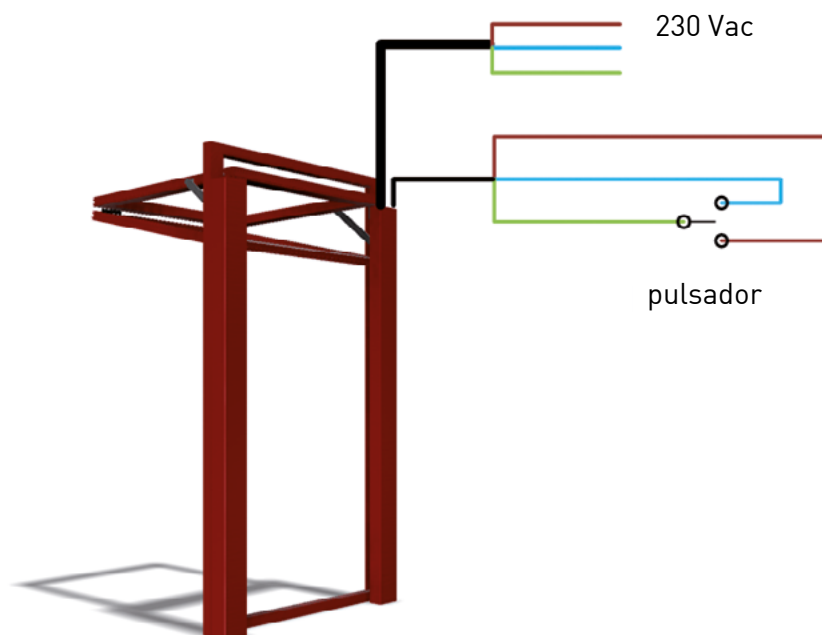

Sección con detalle del motor

SISTEMA / LEVADIZO PLEGABLE MOTOR

SISTEMA	Juego de dos hojas levadizas plegables, accionamiento eléctrico con actuadores eléctricos.
MATERIAL	Aluminio extrusionado con aleación 6063-T5
ACABADOS	Gama RAL estándar Durmi: RAL1015, 5008, 5010, 6005, 6009, 6028, 7011, 7012, 7016, 7022, 7031, 7035, 8014, 8017, 8019, 9005, 9011, 9010, 9016, Anodizado natural plata Cualquier RAL de la gama existente en el mercado disponible como opción.
CARACTERÍSTICAS	Apertura vertical de hojas con accionamiento eléctrico. Apertura hasta 70 %. Resistencia al viento hasta Clase 6. Posibilidad de instalar lamas Durmi o Dupanel, con un peso máximo de 40 kg. Consultar posibilidad de instalar paneles especiales.
CERTIFICADOS	        

OPCIONES DE DISEÑO / LEVADIZO PLEGABLE MOTOR

- Accionamiento con pulsador.
- Accionamiento con mando a distancia.

 Opción motor.

Módulo simple

Módulo simple
con fijo inferior

Módulo doble

*Más opciones disponibles bajo consulta.

TIPOS DE CIERRE / LEVADIZO PLEGABLE MOTOR

CONEXIÓN ELÉCTRICA:

OPCIÓN MANDO A DISTANCIA

OPCIÓN PULSADOR

BASTIDORES / LEVADIZO PLEGABLE MOTOR

RANURADOS

40 x 45 mm

40 x 66 mm

Dutec s, Dutec r, Dutec e (hasta 210e),
Dutec t (hasta 200t), Dupanel.

BASTIDOR U

40 x 45 U mm

40 x 63 U mm

Dufix m, Dufix t.

DIMENSIONES / LEVADIZO PLEGABLE MOTOR

H MÁXIMA	3000 mm
L MÁXIMA	2000 mm
PESO MÁXIMA DE HOJAS	40 kg