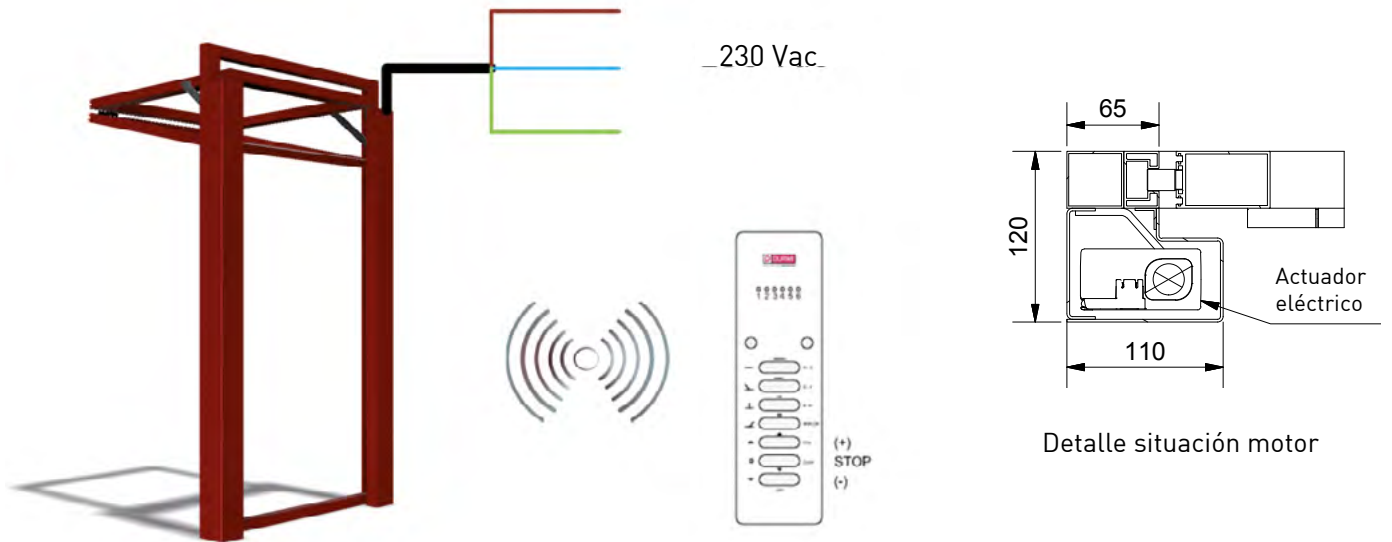

Sección con detalle del motor

SISTEMA / LEVADIZO PLEGABLE MOTOR

SISTEMA	Juego de dos hojas levadizas plegables, accionamiento eléctrico con actuadores eléctricos.
MATERIAL	Aluminio extrusionado con aleación 6063-T5
ACABADOS	Gama RAL estándar Durmi: RAL1015, 5008, 5010, 6005, 6009, 6028, 7011, 7012, 7016, 7022, 7031, 7035, 8014, 8017, 8019, 9005, 9011, 9010, 9016, Anodizado natural plata Cualquier RAL de la gama existente en el mercado disponible como opción.
CARACTERÍSTICAS	Apertura vertical de hojas con accionamiento eléctrico. Apertura hasta 70 %. Resistencia al viento hasta Clase 6. Posibilidad de instalar lamas Durmi o Dupanel, con un peso máximo de 40 kg. Consultar posibilidad de instalar paneles especiales.
CERTIFICADOS	        

OPCIONES DE DISEÑO / LEVADIZO PLEGABLE MOTOR

- Accionamiento con pulsador.
- Accionamiento con mando a distancia.

 Opción motor.

Módulo simple

Módulo simple
con fijo inferior

Módulo doble

*Más opciones disponibles bajo consulta.

TIPOS DE CIERRE / LEVADIZO PLEGABLE MOTOR

CONEXIÓN ELÉCTRICA:

OPCIÓN MANDO A DISTANCIA

OPCIÓN PULSADOR

BASTIDORES / LEVADIZO PLEGABLE MOTOR

RANURADOS

40 x 45 mm

40 x 66 mm

Dutec s, Dutec r, Dutec e (hasta 210e),
Dutec t (hasta 200t), Dupanel.

BASTIDOR U

40 x 45 U mm

40 x 63 U mm

Dufix m, Dufix t.

DIMENSIONES / LEVADIZO PLEGABLE MOTOR

H MÁXIMA	3000 mm
L MÁXIMA	2000 mm
PESO MÁXIMA DE HOJAS	40 kg