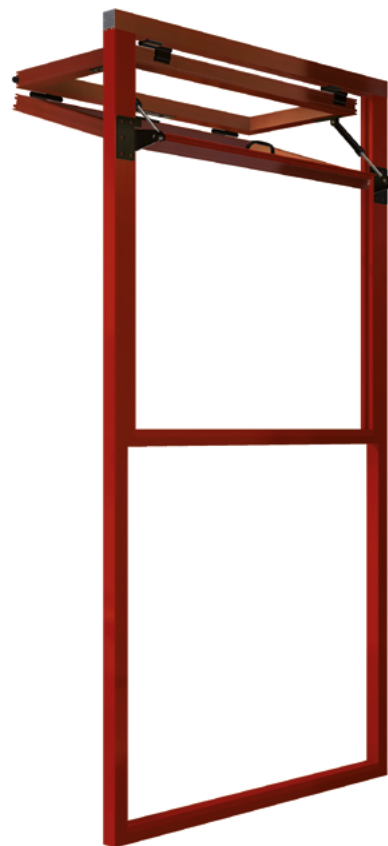

Sección con detalle del motor

SISTEMA / LEVADIZO PLEGABLE MOTOR

SISTEMA	Juego de dos hojas levadizas plegables, accionamiento eléctrico con actuadores eléctricos.
MATERIAL	Aluminio extrusionado con aleación 6063-T5
ACABADOS	Gama RAL estándar Durmi: RAL1015, 5008, 5010, 6005, 6009, 6028, 7011, 7012, 7016, 7022, 7031, 7035, 8014, 8017, 8019, 9005, 9011, 9010, 9016, Anodizado natural plata Cualquier RAL de la gama existente en el mercado disponible como opción.
CARACTERÍSTICAS	Apertura vertical de hojas con accionamiento eléctrico. Apertura hasta 70 %. Resistencia al viento hasta Clase 6. Posibilidad de instalar lamas Durmi o Dupanel, con un peso máximo de 40 kg. Consultar posibilidad de instalar paneles especiales.
CERTIFICADOS	        

OPCIONES DE DISEÑO / LEVADIZO PLEGABLE MOTOR

- Accionamiento con pulsador.
- Accionamiento con mando a distancia.

 Opción motor.

Módulo simple

Módulo simple
con fijo inferior

Módulo doble

*Más opciones disponibles bajo consulta.

TIPOS DE CIERRE / LEVADIZO PLEGABLE MOTOR

CONEXIÓN ELÉCTRICA:

OPCIÓN MANDO A DISTANCIA

OPCIÓN PULSADOR

BASTIDORES / LEVADIZO PLEGABLE MOTOR

RANURADOS

40 x 45 mm

40 x 66 mm

Dutec s, Dutec r, Dutec e (hasta 210e),
Dutec t (hasta 200t), Dupanel.

BASTIDOR U

40 x 45 U mm

40 x 63 U mm

Dufix m, Dufix t.

DIMENSIONES / LEVADIZO PLEGABLE MOTOR

H MÁXIMA	3000 mm
L MÁXIMA	2000 mm
PESO MÁXIMA DE HOJAS	40 kg