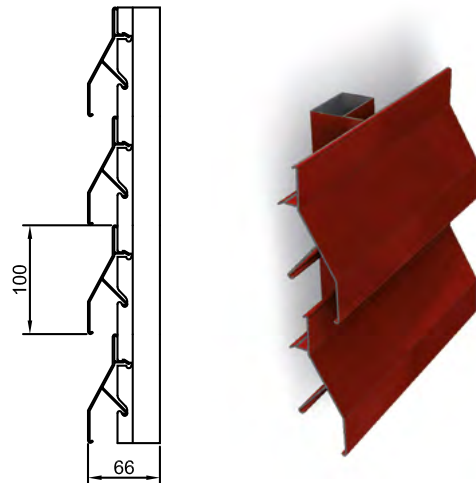

Duline y

Lames fixes filantes de forme en Y

DIMENSIONS LAMES / **Duline y**

Duline **80y**

DIMENSIONS	78 x 51 mm
MATÉRIEL	PVC
*DIST. MAX	750 mm
POIDS	3 kg/m ²
INERTIE	0,52 cm ⁴

Duline **100y**

DIMENSIONS	100 x 66 mm
MATÉRIEL	Aluminium
*DIST. MAX	1200 mm
POIDS	6 kg/m ²
INERTIE	2,93 cm ⁴

*Distance max entre support.

PROFIL SUPPORTS DE LAME / **Duline y**

Le profil nécessite un point de fixation tous les 150cm.

SYSTÈMES COMPATIBLES / **Duline y**

Fixe

Exceptionnellement, d'autres systèmes peuvent être étudiés sous demande.

Duline y

Lames fixes filantes de forme en Y

POSITION DE LA LAME / Duline y

Horizontale

Verticale

SECTION LATÉRALE ET PAS DE LAME / Duline y

Duline 80y

Duline 100y