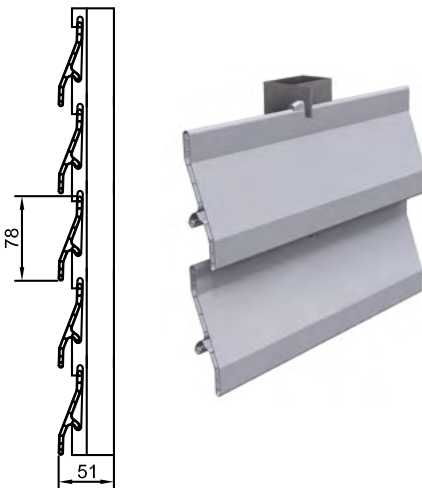

Duline y

Lames fixes filantes de forme en Y

DIMENSIONS LAMES / **Duline y**

Duline **80y**

DIMENSIONS	78 x 51 mm
MATÉRIEL	PVC
*DIST. MAX	750 mm
POIDS	3 kg/m ²
INERTIE	0,52 cm ⁴

Duline **100y**

DIMENSIONS	100 x 66 mm
MATÉRIEL	Aluminium
*DIST. MAX	1200 mm
POIDS	6 kg/m ²
INERTIE	2,93 cm ⁴

*Distance max entre support.

PROFIL SUPPORTS DE LAME / **Duline y**

Le profil nécessite un point de fixation tous les 150cm.

SYSTÈMES COMPATIBLES / **Duline y**

Fixe

Exceptionnellement, d'autres systèmes peuvent être étudiés sous demande.

Duline y

Lames fixes filantes de forme en Y

POSITION DE LA LAME / Duline y

Horizontale

Verticale

SECTION LATÉRALE ET PAS DE LAME / Duline y

Duline 80y

Duline 100y