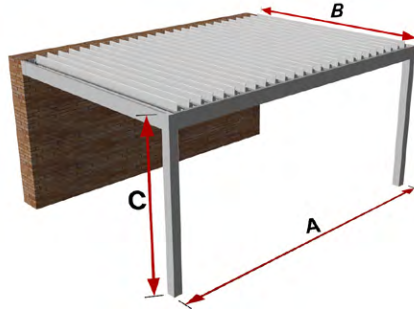

Découvrez le
fonctionnement de cette
pergola en scannant
le QR ci-contre

Configurations

AUTOPORTANTE

Bioclimatique

A- Longueur max. 6.868 mm
B- Largeur max. 4.200 mm
C- Hauteur max. 3.250 mm

Rétractable

A- Longueur max. 6.408 mm
B- Largeur max. 4.200 mm
C- Hauteur max. 3.250 mm

ADOSSÉE

Bioclimatique

A- Longueur max. 6.868 mm
B- Largeur max. 4.200 mm
C- Hauteur max. 3.250 mm

Rétractable

A- Longueur max. 6.408 mm
B- Largeur max. 4.200 mm
C- Hauteur max. 3.250 mm

DUPLEX

Bioclimatique