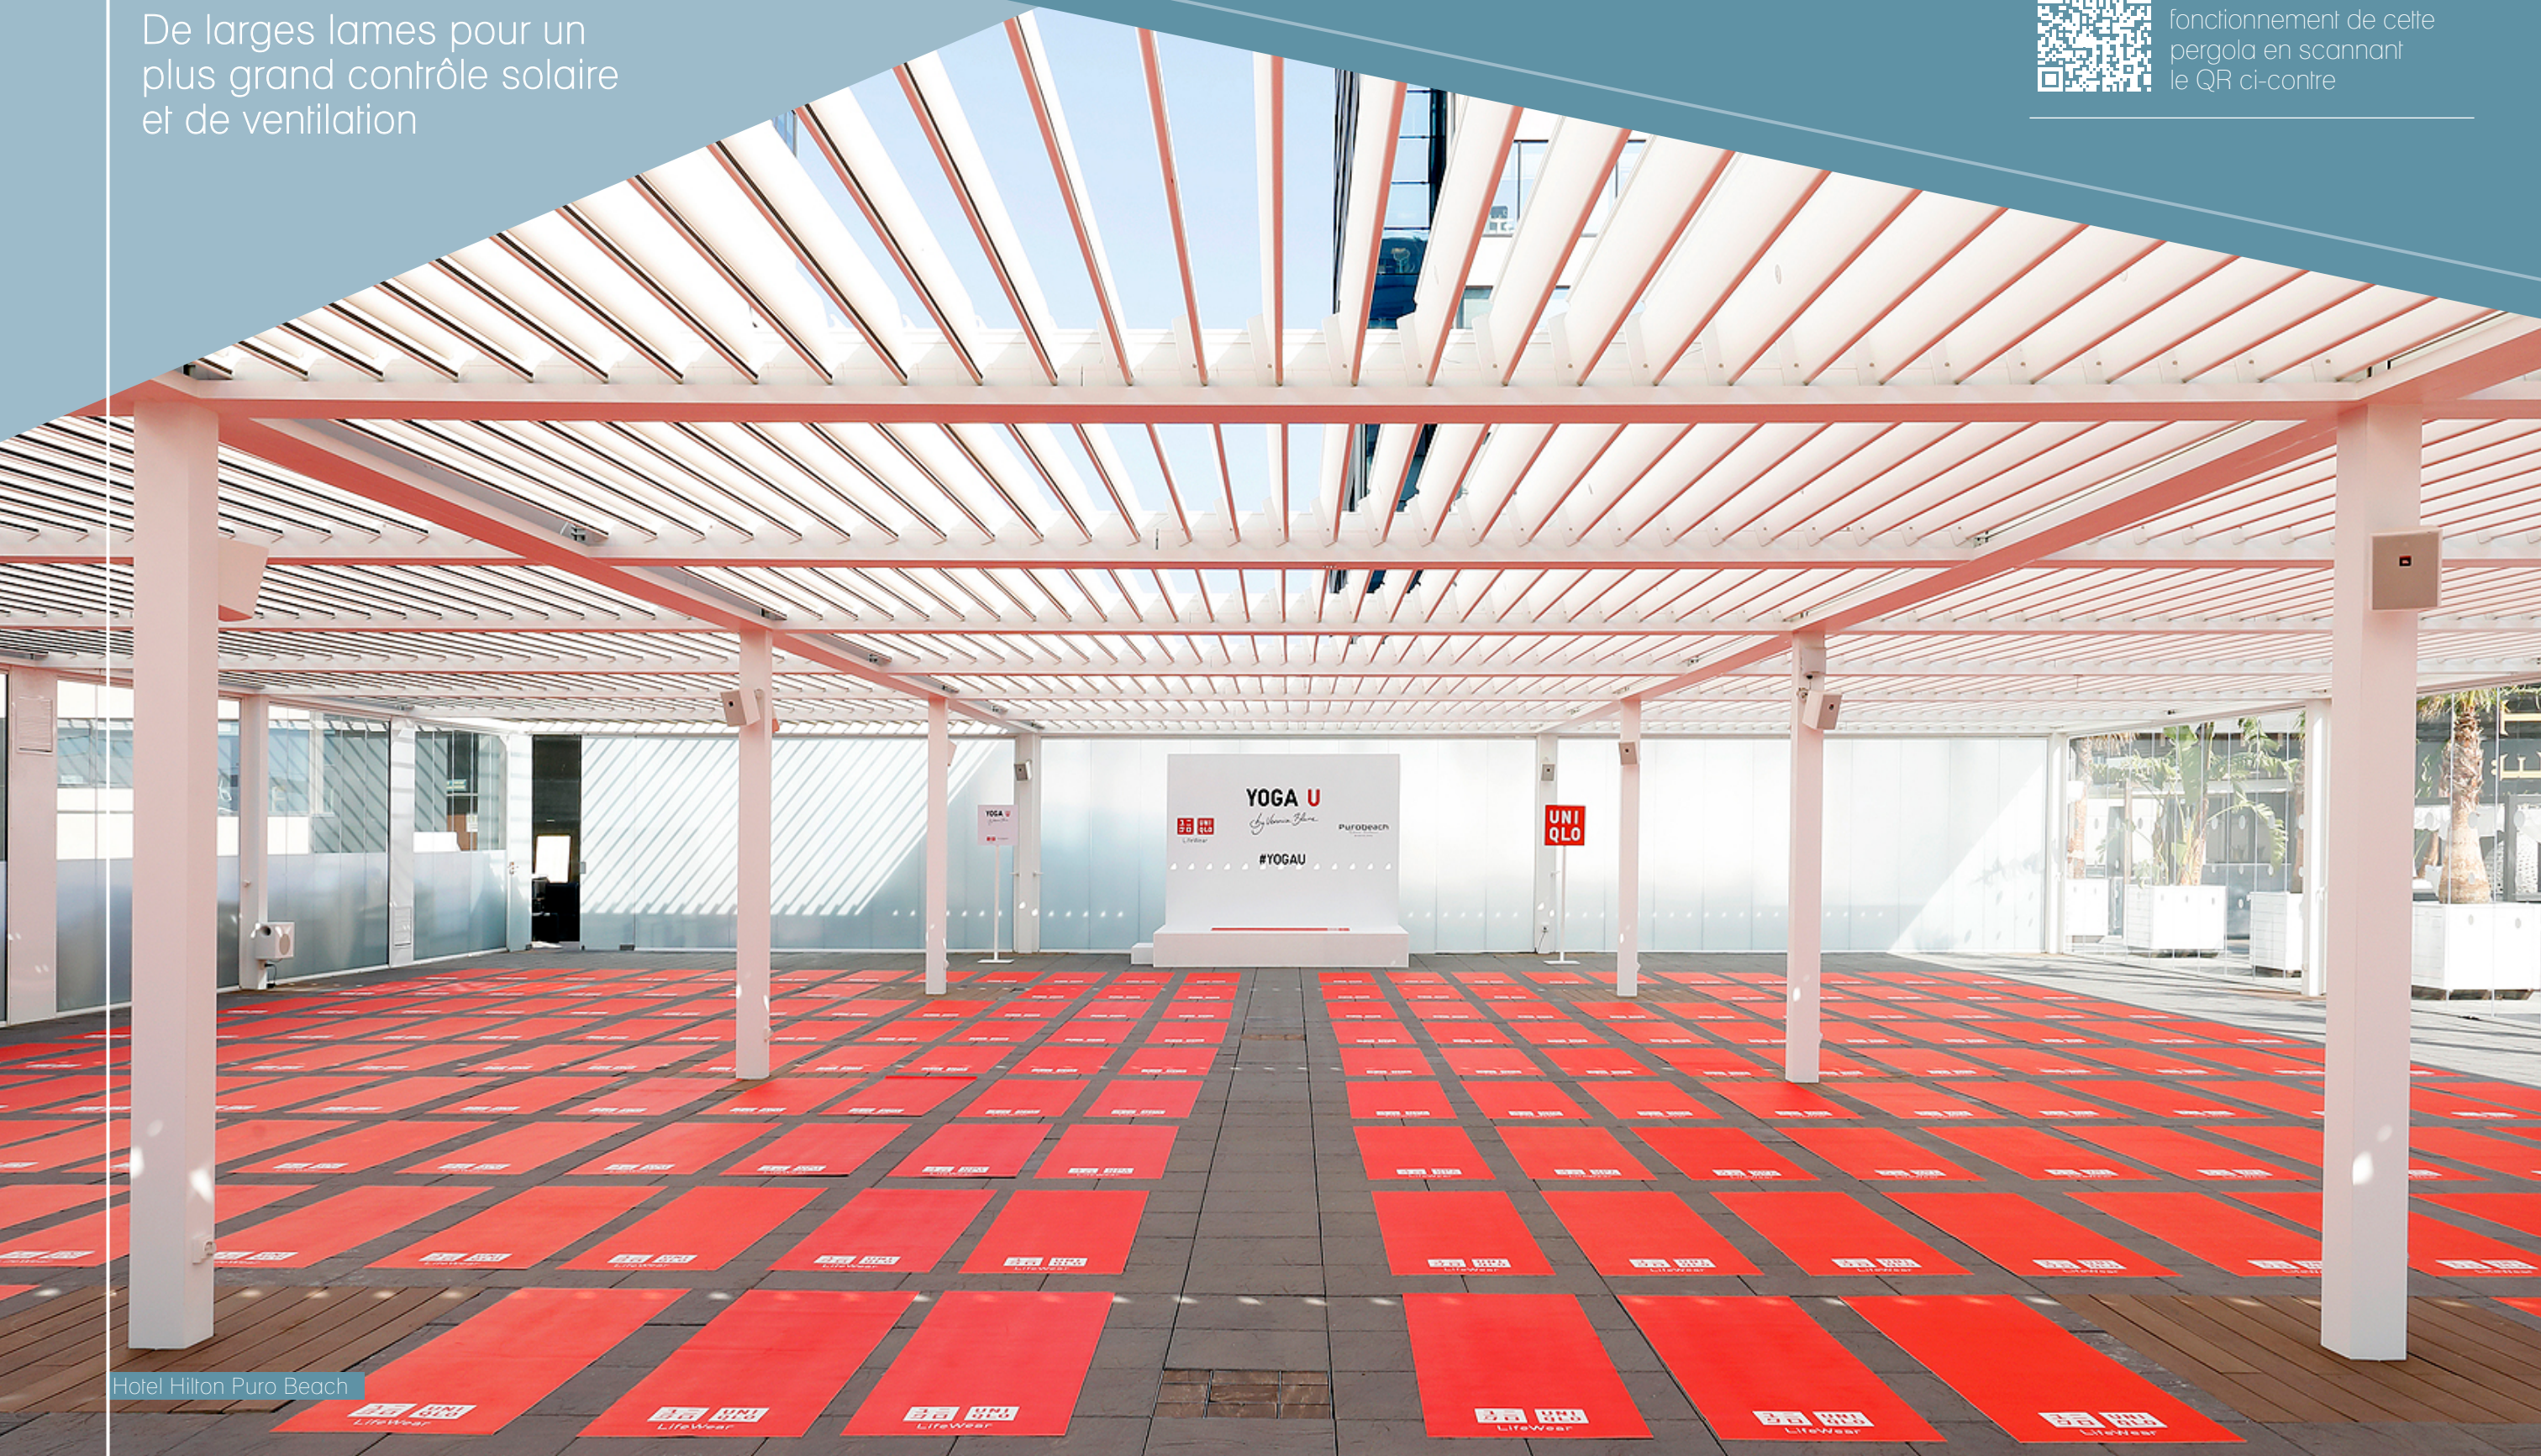

INTELLIGENT SUN PROTECTION

PERGOLAS
BIOLIMATIQUES ET
RÉTRACTABLES

LA RÉFÉRENCE EN
MATIÈRE DE SOLUTIONS
POUR VOTRE ESPACE EXTÉRIEUR

BIOCLIMATIQUES

Profitez de la lumière, de la ventilation et de la protection de votre terrasse

BIOCLIMATIQUES

De larges lames pour un plus grand contrôle solaire et de ventilation

Découvrez le fonctionnement de cette pergola en scannant le QR ci-contre

BIOCLIMATIQUES

Protégez vos clients du soleil et de la chaleur avec la ventilation naturelle créée par les lames de la pergola Durmi

Installation au centre hospitalier Corachan

Un design intelligent,
élégant et pratique avec
de nombreuses possibilités
de personnalisation

Découvrez le
fonctionnement de cette
pergola en scannant
le QR ci-contre

Notre pergola rétractable,
parfaite, simple, propre et
avec des possibilités infinies

Un environnement design,
avec un contrôle de l'ombre
et de la température, pour le
plus grand confort et le plus grand
plaisir de vos clients