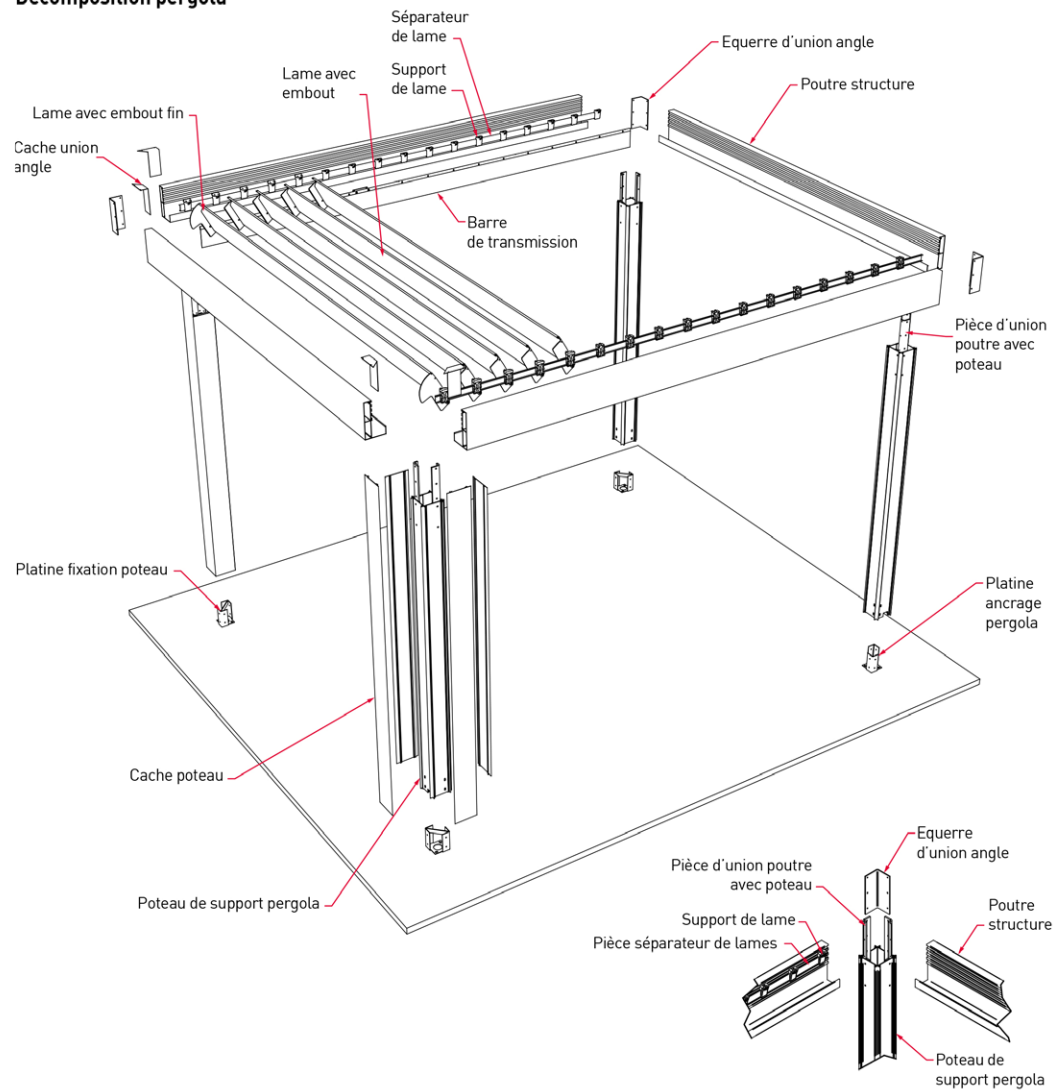

Profil

Aluminium extrudé alliage 6063-T5

Caractéristiques

- Option de fixation avec des équerres ou ancrages spéciaux
- Résistance au vent jusque classe 6
- Possibilité de fermeture avec tout type d'accessoires tels que volets Durmi, screens, baies vitrées, etc.
- Résistance à l'eau pluviale
- Norme Applus

Détails Bioclimatique

Décomposition pergola

Détails Rétractable

Coupes Bioclimatique

Coupes Rétractable

INTELLIGENT SUN PROTECTION

Usine, bureaux et showroom

Pl. Vilanoveta