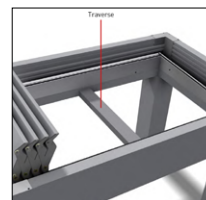

ADOSSÉE

Bioclimatique

A- Longueur max. 6.868 mm
B- Largeur max. 4.200 mm
C- Hauteur max. 3.250 mm

Rétractable

A- Longueur max. 6.408 mm
B- Largeur max. 4.200 mm
C- Hauteur max. 3.250 mm

DUPLEX

Bioclimatique

A- Longueur max. 6.868 mm
B- Largeur max. 6.800 mm
C- Hauteur max. 3.250 mm

Rétractable

A- Longueur max. 6.408 mm
B- Largeur max. 4.200 mm
C- Hauteur max. 3.250 mm

ATTENTION:

Pour les rétractables de dimensions A de plus de 5000mm, une traverse de renfort sera installée