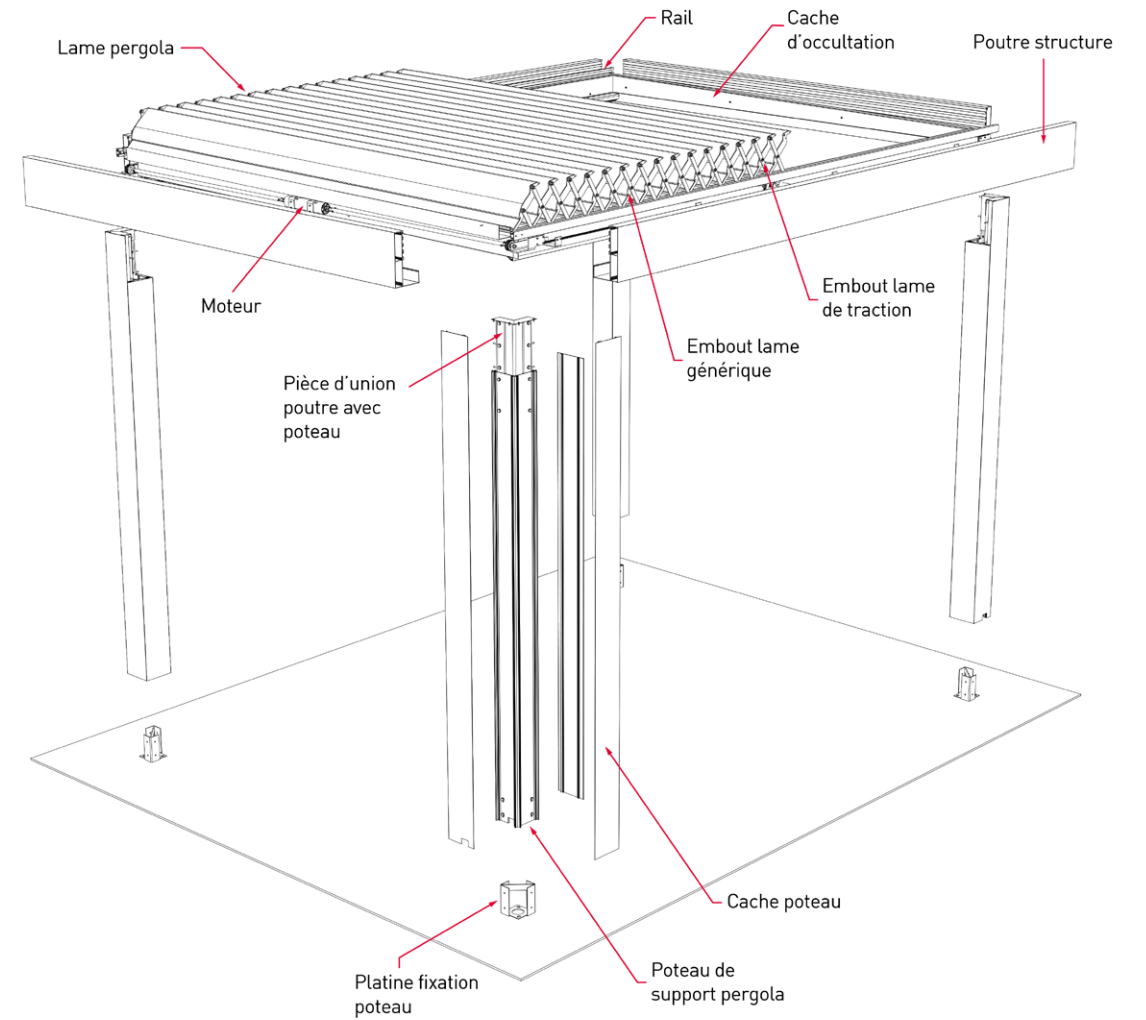

Profil

Aluminium extrudé alliage 6063-T5

Caractéristiques

- Option de fixation avec des équerres ou ancrages spéciaux
- Résistance au vent jusque classe 6
- Possibilité de fermeture avec tout type d'accessoires tels que volets Durmi, screens, baies vitrées, etc.
- Résistance à l'eau pluviale
- Norme Applus

Détails Bioclimatique

Décomposition pergola

Détails Rétractable

Coupes Bioclimatique

Coupes Rétractable

INTELLIGENT SUN PROTECTION

Usine, bureaux et showroom

Pl. Vilanoveta