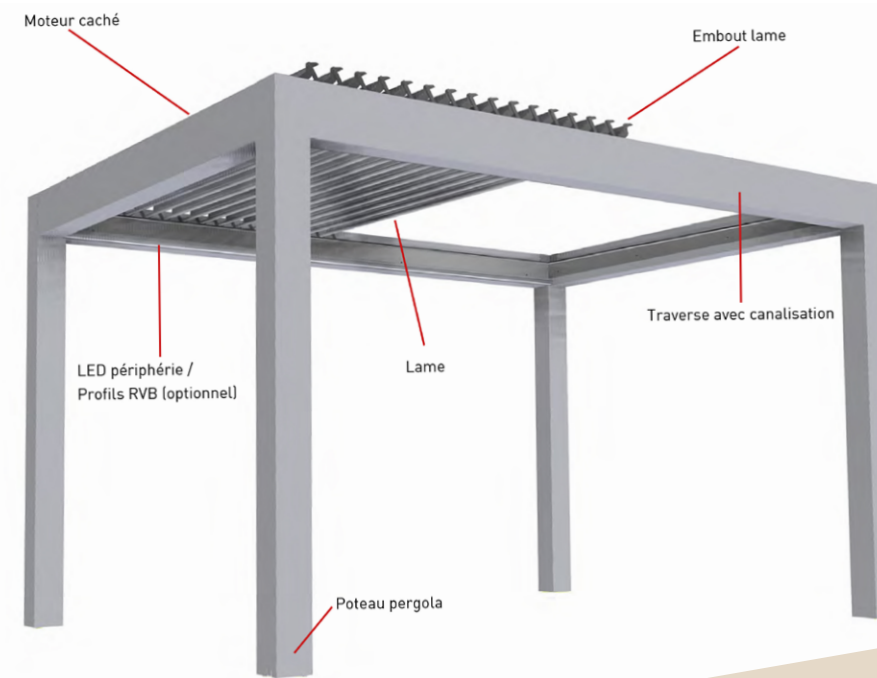

Couleurs de stock (délais de fabrication plus courts)

RAL 7016 text

RAL 9016 text

Toutes les couleurs RAL texturées disponibles. Consultez-nous!

Profils, accessoires et caractéristiques

Bioclimatique

Rétractable

Détails Bioclimatique

Décomposition pergola

Détails Rétractable

Coupes Bioclimatique

Coupes Rétractable

INTELLIGENT SUN PROTECTION

Usine, bureaux et showroom

Pl. Vilanoveta