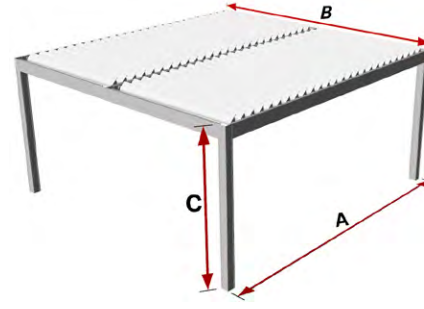

ADOSSÉE

Bioclimatique

A- Longueur max. 6.868 mm
B- Largeur max. 4.200 mm
C- Hauteur max. 3.250 mm

Rétractable

A- Longueur max. 6.408 mm
B- Largeur max. 4.200 mm
C- Hauteur max. 3.250 mm

DUPLEX

Bioclimatique

A- Longueur max. 6.868 mm
B- Largeur max. 6.800 mm
C- Hauteur max. 3.250 mm

Rétractable

A- Longueur max. 6.408 mm
B- Largeur max. 4.200 mm
C- Hauteur max. 3.250 mm

ATTENTION:

Pour les rétractables de dimensions A de plus de 5000mm, une traverse de renfort sera installée