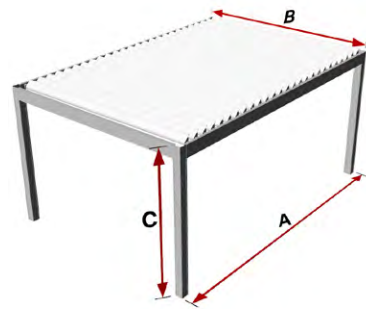

Découvrez le
fonctionnement de cette
pergola en scannant
le QR ci-contre

Configurations

AUTOPORTANTE

Bioclimatique

A- Longueur max. 6.868 mm
B- Largeur max. 4.200 mm
C- Hauteur max. 3.250 mm

Rétractable

A- Longueur max. 6.408 mm
B- Largeur max. 4.200 mm
C- Hauteur max. 3.250 mm