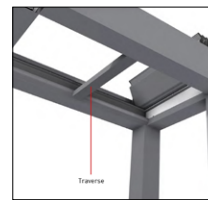

Configurations

AUTOPORTANTE

Bioclimatique

A- Longueur max. 6.868 mm
B- Largeur max. 4.200 mm
C- Hauteur max. 3.250 mm

Rétractable

A- Longueur max. 6.408 mm
B- Largeur max. 4.200 mm
C- Hauteur max. 3.250 mm

ADOSSÉE

Bioclimatique

A- Longueur max. 6.868 mm
B- Largeur max. 4.200 mm
C- Hauteur max. 3.250 mm

Rétractable

A- Longueur max. 6.408 mm
B- Largeur max. 4.200 mm
C- Hauteur max. 3.250 mm

DUPLEX

Bioclimatique

A- Longueur max. 6.868 mm
B- Largeur max. 6.800 mm
C- Hauteur max. 3.250 mm

Rétractable

A- Longueur max. 6.408 mm
B- Largeur max. 4.200 mm
C- Hauteur max. 3.250 mm

ATTENTION:

Pour les rétractables de dimensions A de plus de 5000mm, une traverse de renfort sera installée

Options

Led dans les lames* ou dans le périmètre
*(non disponible en pergola rétractable)

Screen latéral/ baie vitrée

Fermeture avec systèmes DURMI

Strips RVB couleur

Chauffage

Système audio

Finitions

Couleurs de stock (délais de fabrication plus courts)

RAL 7016 text

RAL 9016 text

Toutes les couleurs RAL texturées disponibles. Consultez-nous!

Profils, accessoires et caractéristiques

Bioclimatique

Rétractable

Profil

Aluminium extrudé alliage 6063-T5

Caractéristiques

- Option de fixation avec des équerres ou ancrages spéciaux
- Résistance au vent jusque classe 6
- Possibilité de fermeture avec tout type d'accessoires tels que volets Durmi, screens, baies vitrées, etc.
- Résistance à l'eau pluviale
- Norme Applus