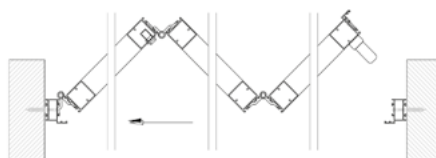

CONFIGURATIONS POSSIBLES / COULISSANT PLIABLE

2 vantaux

2 + 0

DIMENSIONS MAX

H3000 x L1500

3 vantaux

3 + 0

2 + 1

DIMENSIONS MAX

H3000 x L2250

4 vantaux

4 + 0

3 + 1

2 + 2

SYSTÈME PIVOTANT *

DIMENSIONS MAX

H3000 x L3000

5 vantaux

5 + 0

4 + 1

3 + 2

DIMENSIONS MAX

H3000 x L3750

6 vantaux

7 + 3

5 + 5

DIMENSIONS MAX

H3000 x L7500

* Dans les cas de vantaux pairs opposés le système utilisé sera le pivotant (2+2, 4+4)

* Le système pivotant est possible dans tous les cas.

CHÂSSIS / COULISSANT PLIABLE