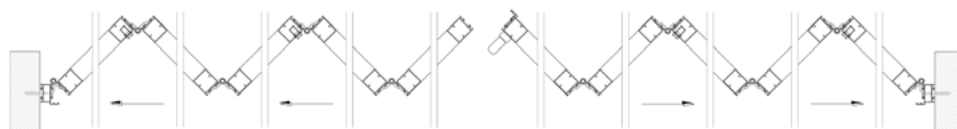

5 + 3

4 + 4

SYSTÈME PIVOTANT *

DIMENSIONS MAX

H3000 x L6000

9 vantaux

9 + 0

8 + 1

7 + 3

5 + 5

DIMENSIONS MAX

H3000 x L7500

* Dans les cas de vantaux pairs opposés le système utilisé sera le pivotant (2+2, 4+4)

* Le système pivotant est possible dans tous les cas.

CHÂSSIS / COULISSANT PLIABLE

RAINURÉS

40 x 45 mm

40 x 66 mm
Renforcé

Dutec s, Dutec r, Dutec e (jusque 210e),
Dutec t (jusque 200t), **Dupanel**.

CHÂSSIS EN U

40 x 45 U mm

40 x 63 U mm
Renforcé

Dufix m, Dufix t.