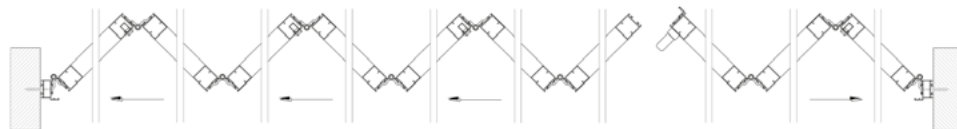

5 + 3

4 + 4

SYSTÈME PIVOTANT *

DIMENSIONS MAX

H3000 x L6000

9 vantaux

9 + 0

8 + 1

7 + 3

5 + 5

DIMENSIONS MAX

H3000 x L7500

* Dans les cas de vantaux pairs opposés le système utilisé sera le pivotant (2+2, 4+4)

* Le système pivotant est possible dans tous les cas.

CHÂSSIS / COULISSANT PLIABLE

RAINURÉS

40 x 45 mm

40 x 66 mm
Renforcé

Dutec s, Dutec r, Dutec e (jusque 210e),
Dutec t (jusque 200t), **Dupanel**.

CHÂSSIS EN U

40 x 45 U mm

40 x 63 U mm
Renforcé

Dufix m, Dufix t.