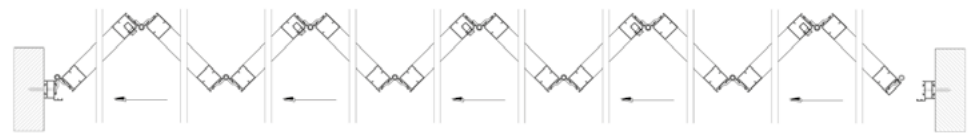

5 + 3

4 + 4

SYSTÈME PIVOTANT *

DIMENSIONS MAX

H3000 x L6000

9 vantaux

9 + 0

8 + 1

7 + 2

6 + 3

5 + 4

DIMENSIONS MAX

H3000 x L6750

10 vantaux

10 + 0

9 + 1

7 + 3

5 + 5

DIMENSIONS MAX

H3000 x L7500

* Dans les cas de vantaux pairs opposés le système utilisé sera le pivotant (2+2, 4+4)

* Le système pivotant est possible dans tous les cas.

CHÂSSIS / COULISSANT PLIABLE

RAINURÉS

40 x 45 mm

40 x 66 mm
Renforcé

Dutec s, Dutec r, Dutec e (jusque 210e),
Dutec t (jusque 200t), **Dupanel**.

CHÂSSIS EN U

40 x 45 U mm

40 x 63 U mm
Renforcé

Dufix m, Dufix t.