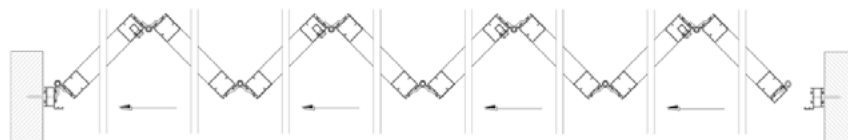

8 vantaux

8 + 0

7 + 1