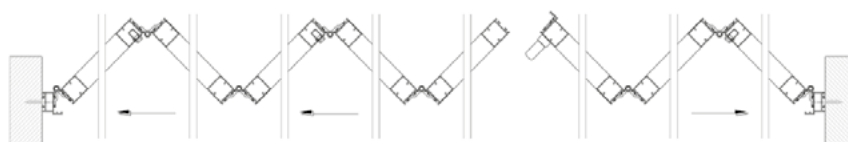

6 + 1

5 + 2

4 + 3

DIMENSIONS MAX

H3000 x 5250

8 vantaux

8 + 0

7 + 1

5 + 3

4 + 4

SYSTÈME PIVOTANT *

DIMENSIONS MAX

H3000 x L6000

9 vantaux

9 + 0

8 + 1

7 + 3

5 + 5

DIMENSIONS MAX

H3000 x L7500

* Dans les cas de vantaux pairs opposés le système utilisé sera le pivotant (2+2, 4+4)

* Le système pivotant est possible dans tous les cas.

CHÂSSIS / COULISSANT PLIABLE