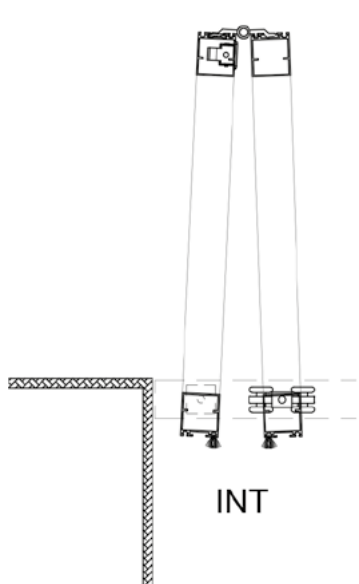

7 + 3

5 + 5

DIMENSIONS MAX

H3000 x L7500

* Dans les cas de vantaux pairs opposés le système utilisé sera le pivotant (2+2, 4+4)

* Le système pivotant est possible dans tous les cas.

CHÂSSIS / COULISSANT PLIABLE

RAINURÉS

40 x 45 mm

40 x 66 mm
Renforcé

Dutec s, Dutec r, Dutec e (jusque 210e),
Dutec t (jusque 200t), **Dupanel**.

CHÂSSIS EN U

40 x 45 U mm

40 x 63 U mm
Renforcé

Dufix m, Dufix t.

Profil horizontal

Tous les modèles.
Sauf **Dutec 70s**.

DETAILS / COULISSANT PLIABLE

TYPOLOGIES / CORREDERO PLEGABLE

RAILS / COULISSANT PLIABLE

Supérieur

Inférieur vu

Inférieur encastré

VARIANTE / SYSTÈME PIVOTANT

DETAILS / SYSTÈME PIVOTANT

Détail vue profil

TYPOLOGIES / SYSTÈME PIVOTANT

Ouverture extérieure Ouverture intérieure

Supérieur

Inférieur

SYSTÈMES DE BLOCAGE / COULISSANT PLIABLE