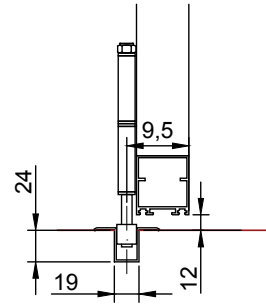

7 + 2

6 + 3

5 + 4

DIMENSIONS MAX

H3000 x L6750

10 vantaux

10 + 0

9 + 1

RAINURÉS

40 x 45 mm

40 x 66 mm
Renforcé

Dutec s, Dutec r, Dutec e (jusque 210e),
Dutec t (jusque 200t), **Dupanel**.

CHÂSSIS EN U

40 x 45 U mm

40 x 63 U mm
Renforcé

Dufix m, Dufix t.

Profil horizontal

Tous les modèles.
Sauf **Dutec 70s**.

DETAILS / COULISSANT PLIABLE

TYPOLOGIES / CORREDERO PLEGABLE

RAILS / COULISSANT PLIABLE

Supérieur

Inférieur vu

Inférieur encastré

VARIANTE / SYSTÈME PIVOTANT

DETAILS / SYSTÈME PIVOTANT

Détail vue profil

TYPOLOGIES / SYSTÈME PIVOTANT

Ouverture extérieure Ouverture intérieure

Supérieur

Inférieur

SYSTÈMES DE BLOCAGE / COULISSANT PLIABLE