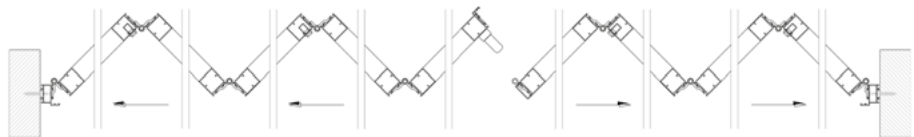

9 vantaux

9 + 0

8 + 1

7 + 2

6 + 3

5 + 4

DIMENSIONS MAX

H3000 x L6750

10 vantaux

10 + 0

9 + 1