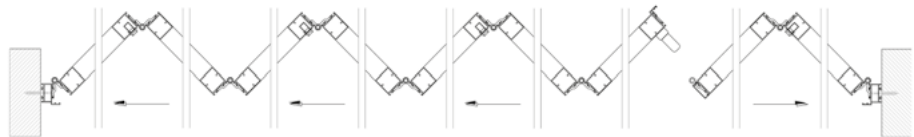

9 vantaux

9 + 0

8 + 1

7 + 2

6 + 3

5 + 4

DIMENSIONS MAX

H3000 x L6750

10 vantaux

10 + 0

9 + 1