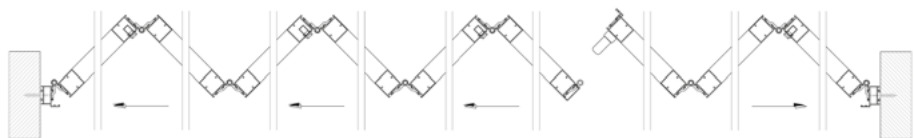

9 vantaux

9 + 0

8 + 1

7 + 2

6 + 3

5 + 4

DIMENSIONS MAX

H3000 x L6750

10 vantaux

10 + 0

9 + 1