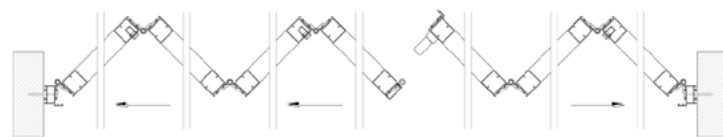

DIMENSIONS MAX

H3000 x 5250