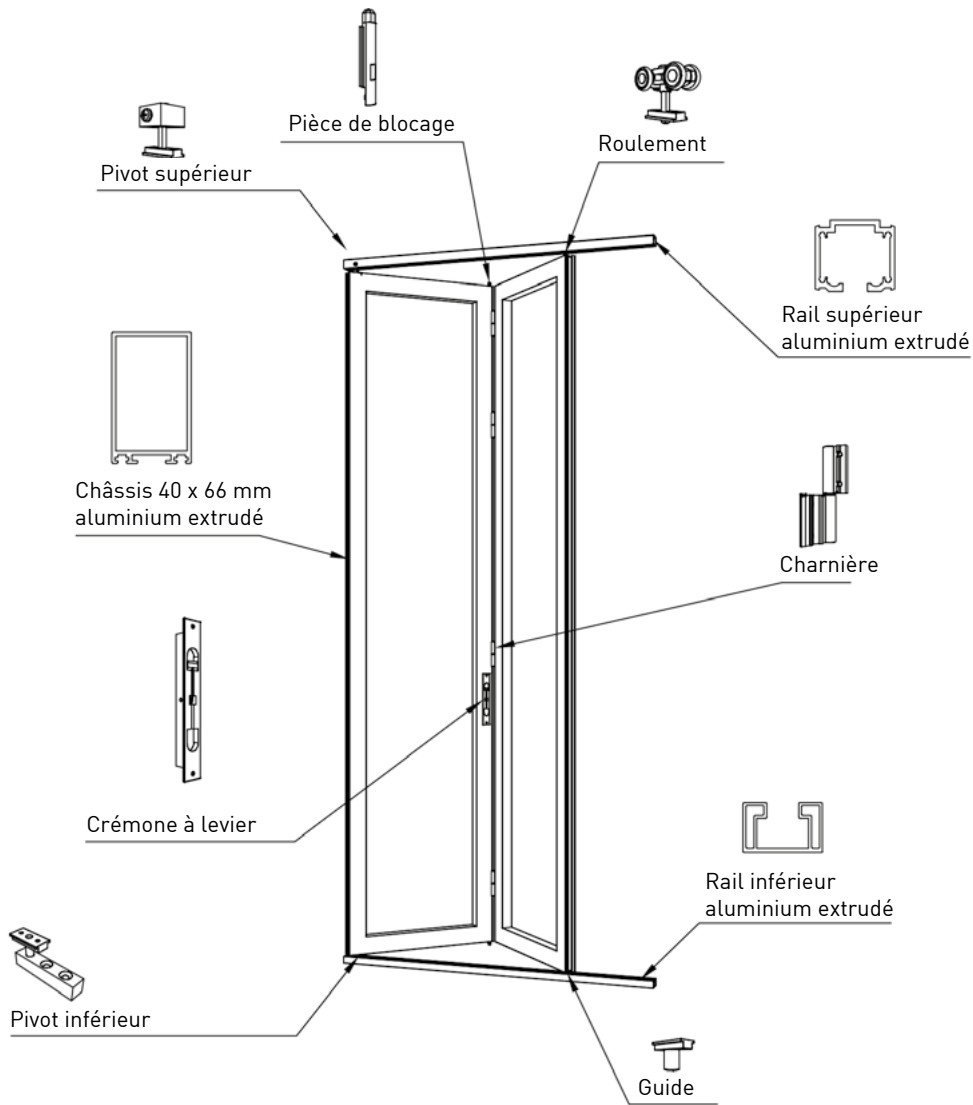

7 + 3

5 + 5

DIMENSIONS MAX

H3000 x L7500

* Dans les cas de vantaux pairs opposés le système utilisé sera le pivotant (2+2, 4+4)

* Le système pivotant est possible dans tous les cas.

CHÂSSIS / COULISSANT PLIABLE

RAINURÉS

40 x 45 mm

40 x 66 mm
Renforcé

Dutec s, Dutec r, Dutec e (jusque 210e),
Dutec t (jusque 200t), **Dupanel**.

CHÂSSIS EN U

40 x 45 U mm

40 x 63 U mm
Renforcé

Dufix m, Dufix t.

Profil horizontal

Tous les modèles.
Sauf **Dutec 70s**.

DETAILS / COULISSANT PLIABLE

TYPOLOGIES / CORREDERO PLEGABLE

RAILS / COULISSANT PLIABLE

Supérieur

Inférieur vu

Inférieur encastré

VARIANTE / SYSTÈME PIVOTANT

DETAILS / SYSTÈME PIVOTANT

Détail vue profil

TYPOLOGIES / SYSTÈME PIVOTANT

Ouverture extérieure Ouverture intérieure

Supérieur

Inférieur

SYSTÈMES DE BLOCAGE / COULISSANT PLIABLE