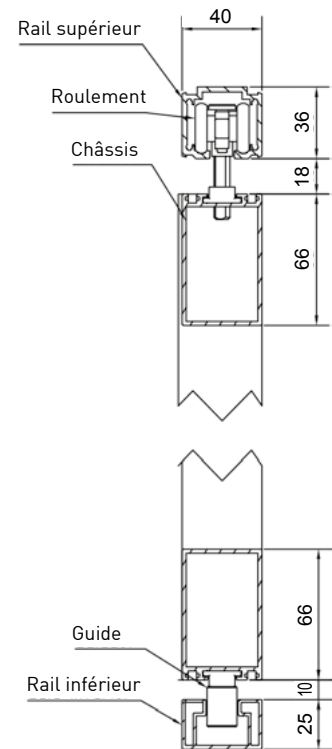

7 + 2

6 + 3

5 + 4

DIMENSIONS MAX

H3000 x L6750

10 vantaux

10 + 0

9 + 1

RAINURÉS

40 x 45 mm

40 x 66 mm
Renforcé

Dutec s, Dutec r, Dutec e (jusque 210e),
Dutec t (jusque 200t), **Dupanel**.

CHÂSSIS EN U

40 x 45 U mm

40 x 63 U mm
Renforcé

Dufix m, Dufix t.

Profil horizontal

Tous les modèles.
Sauf **Dutec 70s**.

DETAILS / COULISSANT PLIABLE

TYPOLOGIES / CORREDERO PLEGABLE

RAILS / COULISSANT PLIABLE

Supérieur

Inférieur vu

Inférieur encastré

VARIANTE / SYSTÈME PIVOTANT

DETAILS / SYSTÈME PIVOTANT

Détail vue profil

TYPOLOGIES / SYSTÈME PIVOTANT

Ouverture extérieure Ouverture intérieure

Supérieur

Inférieur

SYSTÈMES DE BLOCAGE / COULISSANT PLIABLE