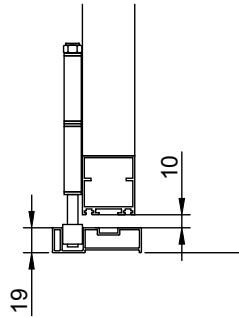

RAINURÉS

40 x 45 mm

40 x 66 mm
Renforcé

Dutec s, Dutec r, Dutec e (jusque 210e),
Dutec t (jusque 200t), **Dupanel**.

CHÂSSIS EN U

40 x 45 U mm

40 x 63 U mm
Renforcé

Dufix m, Dufix t.

Profil horizontal

Tous les modèles.
Sauf **Dutec 70s**.

DETAILS / COULISSANT PLIABLE

TYPOLOGIES / CORREDERO PLEGABLE

RAILS / COULISSANT PLIABLE

Supérieur

Inférieur vu

Inférieur encastré

VARIANTE / SYSTÈME PIVOTANT

DETAILS / SYSTÈME PIVOTANT

Détail vue profil

TYPOLOGIES / SYSTÈME PIVOTANT

Ouverture extérieure Ouverture intérieure

Supérieur

Inférieur

SYSTÈMES DE BLOCAGE / COULISSANT PLIABLE