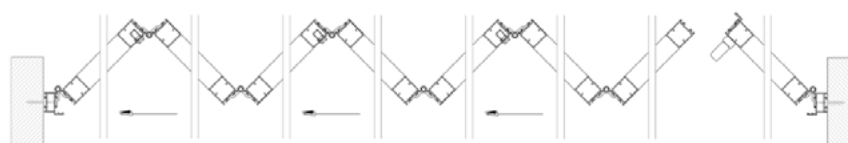

5 + 3

4 + 4

SYSTÈME PIVOTANT *

DIMENSIONS MAX

H3000 x L6000

9 vantaux

9 + 0

8 + 1

7 + 3

5 + 5

DIMENSIONS MAX

H3000 x L7500

* Dans les cas de vantaux pairs opposés le système utilisé sera le pivotant (2+2, 4+4)

* Le système pivotant est possible dans tous les cas.

CHÂSSIS / COULISSANT PLIABLE