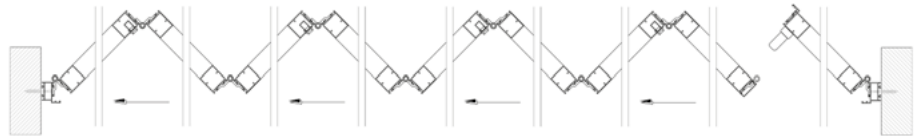

5 + 3

4 + 4

SYSTÈME PIVOTANT *

DIMENSIONS MAX

H3000 x L6000

9 vantaux

9 + 0

8 + 1

7 + 3

5 + 5

DIMENSIONS MAX

H3000 x L7500

* Dans les cas de vantaux pairs opposés le système utilisé sera le pivotant (2+2, 4+4)

* Le système pivotant est possible dans tous les cas.

CHÂSSIS / COULISSANT PLIABLE