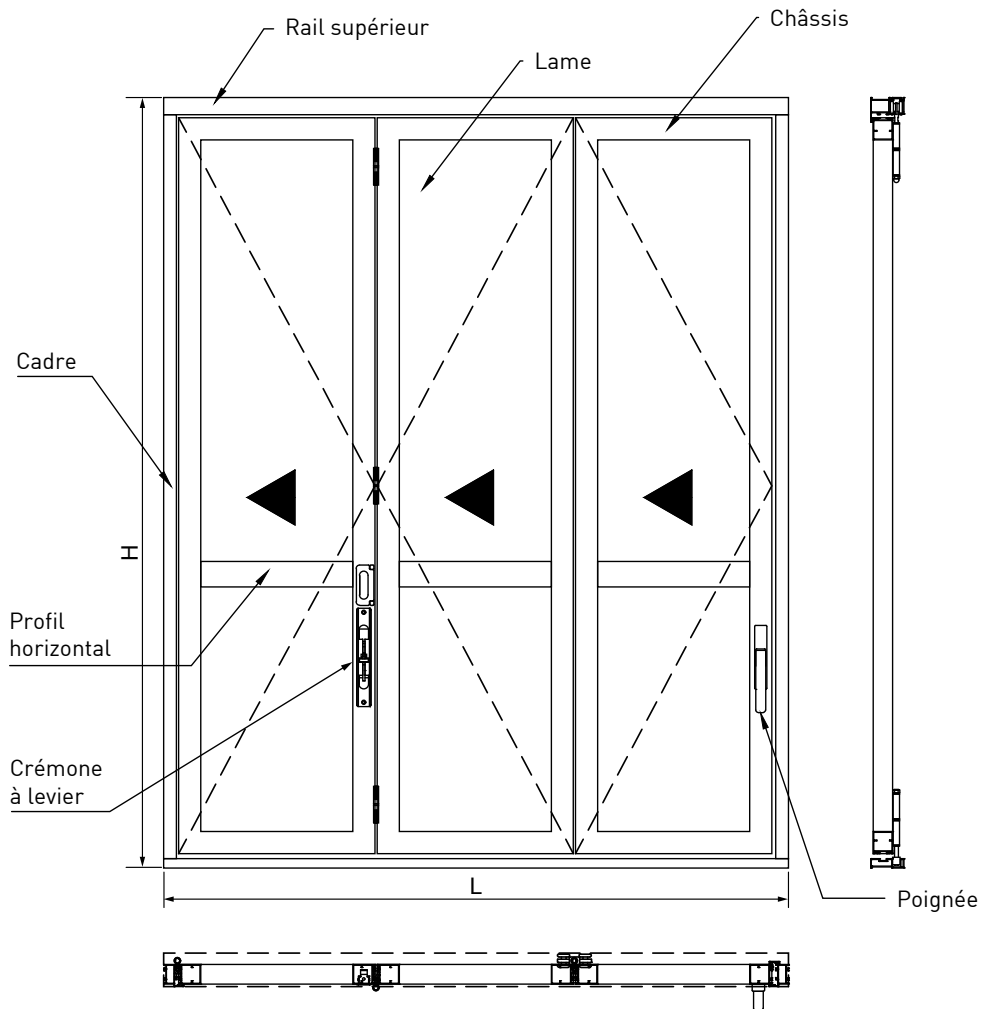

7 + 3

5 + 5

DIMENSIONS MAX

H3000 x L7500

* Dans les cas de vantaux pairs opposés le système utilisé sera le pivotant (2+2, 4+4)

* Le système pivotant est possible dans tous les cas.

CHÂSSIS / COULISSANT PLIABLE

RAINURÉS

40 x 45 mm

40 x 66 mm
Renforcé

Dutec s, Dutec r, Dutec e (jusque 210e),
Dutec t (jusque 200t), **Dupanel**.

CHÂSSIS EN U

40 x 45 U mm

40 x 63 U mm
Renforcé

Dufix m, Dufix t.

Profil horizontal

Tous les modèles.
Sauf **Dutec 70s**.

DETAILS / COULISSANT PLIABLE

TYPOLOGIES / CORREDERO PLEGABLE

RAILS / COULISSANT PLIABLE

Supérieur

Inférieur vu

Inférieur encastré

VARIANTE / SYSTÈME PIVOTANT

DETAILS / SYSTÈME PIVOTANT

Détail vue profil

TYPOLOGIES / SYSTÈME PIVOTANT

Ouverture extérieure Ouverture intérieure

Supérieur

Inférieur

SYSTÈMES DE BLOCAGE / COULISSANT PLIABLE