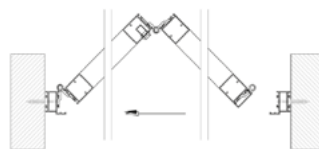

CONFIGURATIONS POSSIBLES / COULISSANT PLIABLE

2 vantaux

2 + 0

DIMENSIONS MAX

H3000 x L1500

3 vantaux

3 + 0

2 + 1

DIMENSIONS MAX

H3000 x L2250

4 vantaux

4 + 0

3 + 1

2 + 2

SYSTÈME PIVOTANT *

DIMENSIONS MAX

H3000 x L3000

5 vantaux

5 + 0

4 + 1

3 + 2

DIMENSIONS MAX

H3000 x L3750

6 vantaux

7 + 3

5 + 5

DIMENSIONS MAX

H3000 x L7500

* Dans les cas de vantaux pairs opposés le système utilisé sera le pivotant (2+2, 4+4)

* Le système pivotant est possible dans tous les cas.

CHÂSSIS / COULISSANT PLIABLE