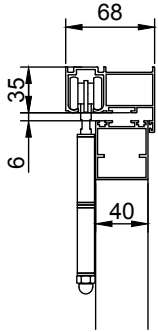

7 + 2

6 + 3

5 + 4

DIMENSIONS MAX

H3000 x L6750

10 vantaux

10 + 0

9 + 1

7 + 3

5 + 5

DIMENSIONS MAX

H3000 x L7500

* Dans les cas de vantaux pairs opposés le système utilisé sera le pivotant (2+2, 4+4)

* Le système pivotant est possible dans tous les cas.

CHÂSSIS / COULISSANT PLIABLE

RAINURÉS

40 x 45 mm

40 x 66 mm
Renforcé

Dutec s, Dutec r, Dutec e (jusque 210e),
Dutec t (jusque 200t), **Dupanel**.

CHÂSSIS EN U

40 x 45 U mm

40 x 63 U mm
Renforcé

Dufix m, Dufix t.

Profil horizontal

Tous les modèles.
Sauf **Dutec 70s**.

DETAILS / COULISSANT PLIABLE

TYPOLOGIES / CORREDERO PLEGABLE

RAILS / COULISSANT PLIABLE

Supérieur

Inférieur vu

Inférieur encastré