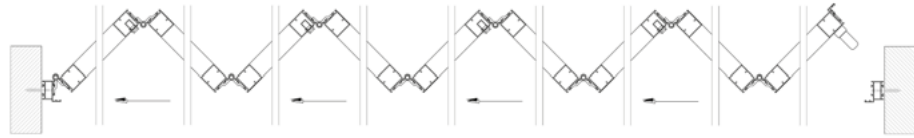

5 + 3

4 + 4

SYSTÈME PIVOTANT *

DIMENSIONS MAX

H3000 x L6000

9 vantaux

9 + 0

8 + 1

7 + 3

5 + 5

DIMENSIONS MAX

H3000 x L7500

* Dans les cas de vantaux pairs opposés le système utilisé sera le pivotant (2+2, 4+4)

* Le système pivotant est possible dans tous les cas.

CHÂSSIS / COULISSANT PLIABLE