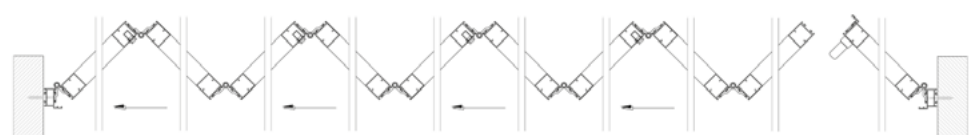

5 + 3

4 + 4

SYSTÈME PIVOTANT *

DIMENSIONS MAX

H3000 x L6000

9 vantaux

9 + 0

8 + 1

7 + 3

5 + 5

DIMENSIONS MAX

H3000 x L7500

* Dans les cas de vantaux pairs opposés le système utilisé sera le pivotant (2+2, 4+4)

* Le système pivotant est possible dans tous les cas.

CHÂSSIS / COULISSANT PLIABLE

RAINURÉS

40 x 45 mm

40 x 66 mm
Renforcé

Dutec s, Dutec r, Dutec e (jusque 210e),
Dutec t (jusque 200t), **Dupanel**.

CHÂSSIS EN U

40 x 45 U mm

40 x 63 U mm
Renforcé

Dufix m, Dufix t.