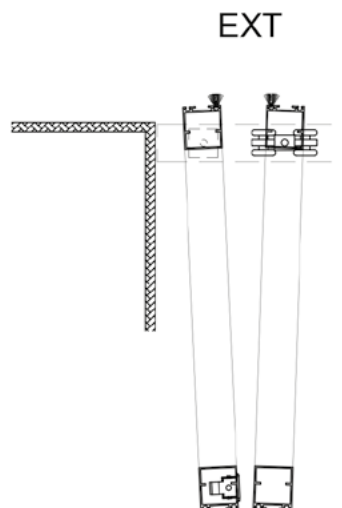

7 + 3

5 + 5

DIMENSIONS MAX

H3000 x L7500

* Dans les cas de vantaux pairs opposés le système utilisé sera le pivotant (2+2, 4+4)

* Le système pivotant est possible dans tous les cas.

CHÂSSIS / COULISSANT PLIABLE

RAINURÉS

40 x 45 mm

40 x 66 mm
Renforcé

Dutec s, Dutec r, Dutec e (jusque 210e),
Dutec t (jusque 200t), **Dupanel**.

CHÂSSIS EN U

40 x 45 U mm

40 x 63 U mm
Renforcé

Dufix m, Dufix t.

Profil horizontal

Tous les modèles.
Sauf **Dutec 70s**.

DETAILS / COULISSANT PLIABLE

TYPOLOGIES / CORREDERO PLEGABLE

RAILS / COULISSANT PLIABLE

Supérieur

Inférieur vu

Inférieur encastré

VARIANTE / SYSTÈME PIVOTANT

DETAILS / SYSTÈME PIVOTANT

Détail vue profil

TYPOLOGIES / SYSTÈME PIVOTANT

Ouverture extérieure Ouverture intérieure

Supérieur

Inférieur

SYSTÈMES DE BLOCAGE / COULISSANT PLIABLE