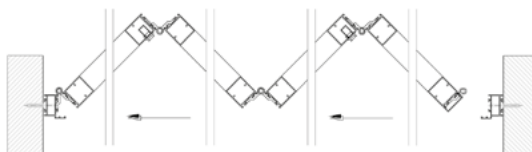

CONFIGURATIONS POSSIBLES / COULISSANT PLIABLE

2 vantaux

2 + 0

DIMENSIONS MAX

H3000 x L1500

3 vantaux

3 + 0

2 + 1

DIMENSIONS MAX

H3000 x L2250

4 vantaux

4 + 0

3 + 1

2 + 2

SYSTÈME PIVOTANT *

DIMENSIONS MAX

H3000 x L3000

5 vantaux

5 + 0

4 + 1

3 + 2

DIMENSIONS MAX

H3000 x L3750

6 vantaux

7 + 3

5 + 5

DIMENSIONS MAX

H3000 x L7500

* Dans les cas de vantaux pairs opposés le système utilisé sera le pivotant (2+2, 4+4)

* Le système pivotant est possible dans tous les cas.

CHÂSSIS / COULISSANT PLIABLE