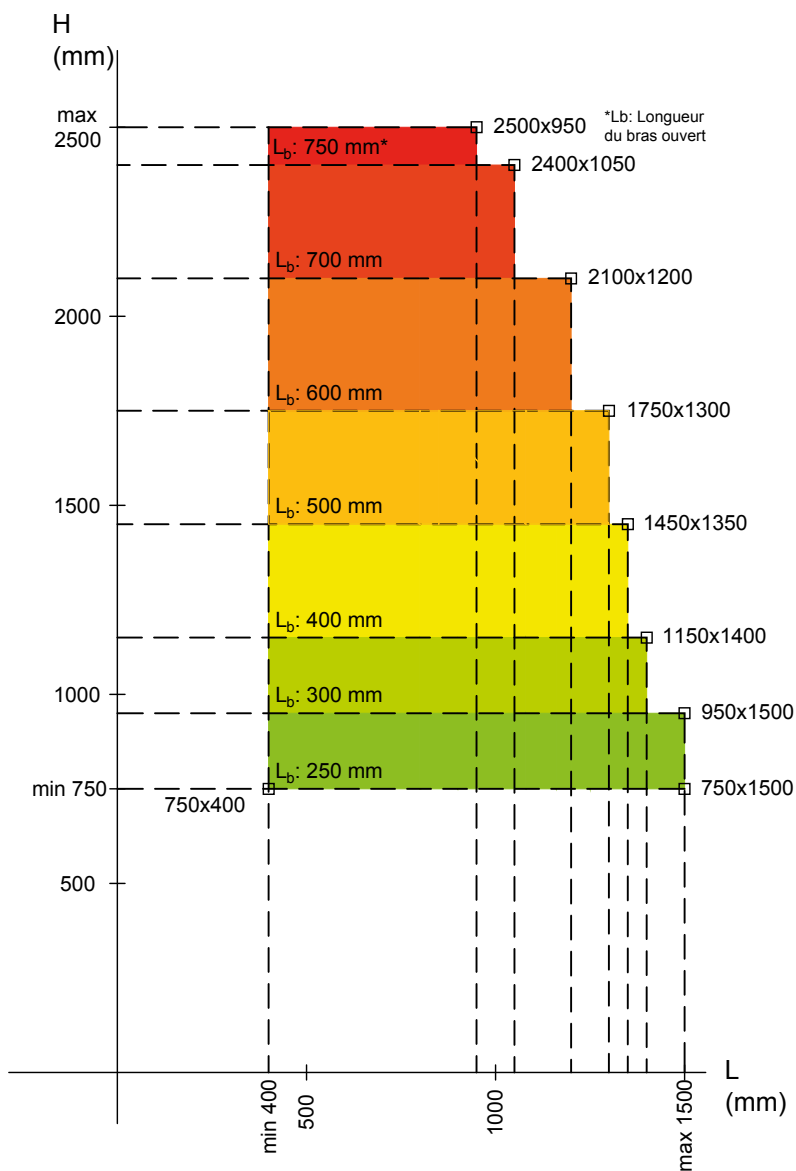

CONFIGURATIONS POSSIBLES / RELEVABLE PLIABLE

Module simple

Module simple avec
partie inférieure fixe

Module double

* D'autres options disponibles sous consultation.

CHÂSSIS / RELEVABLE PLIABLE

RAINURÉS

40 x 45 mm

40 x 66 mm

Dutec s, Dutec r, Dutec e (jusque 210e),
Dutec t (jusque 200t), **Dupanel**.

CHÂSSIS EN U

40 x 45 U mm

40 x 63 U mm

Dufix m, Dufix t.

DETAILS / RELEVABLE PLIABLE

DIMENSIONS MAXIMALES / RELEVABLE PLIABLE

Ce graphique montre toutes les configurations de dimensions max possibles.

Dimensions max et min
(Lames ou panneaux de 10 kg/m²)

SYSTÈMES DE BLOCAGE / **RELEVABLE PLIABLE**

Crémone à levier

Crémone à levier avec clé