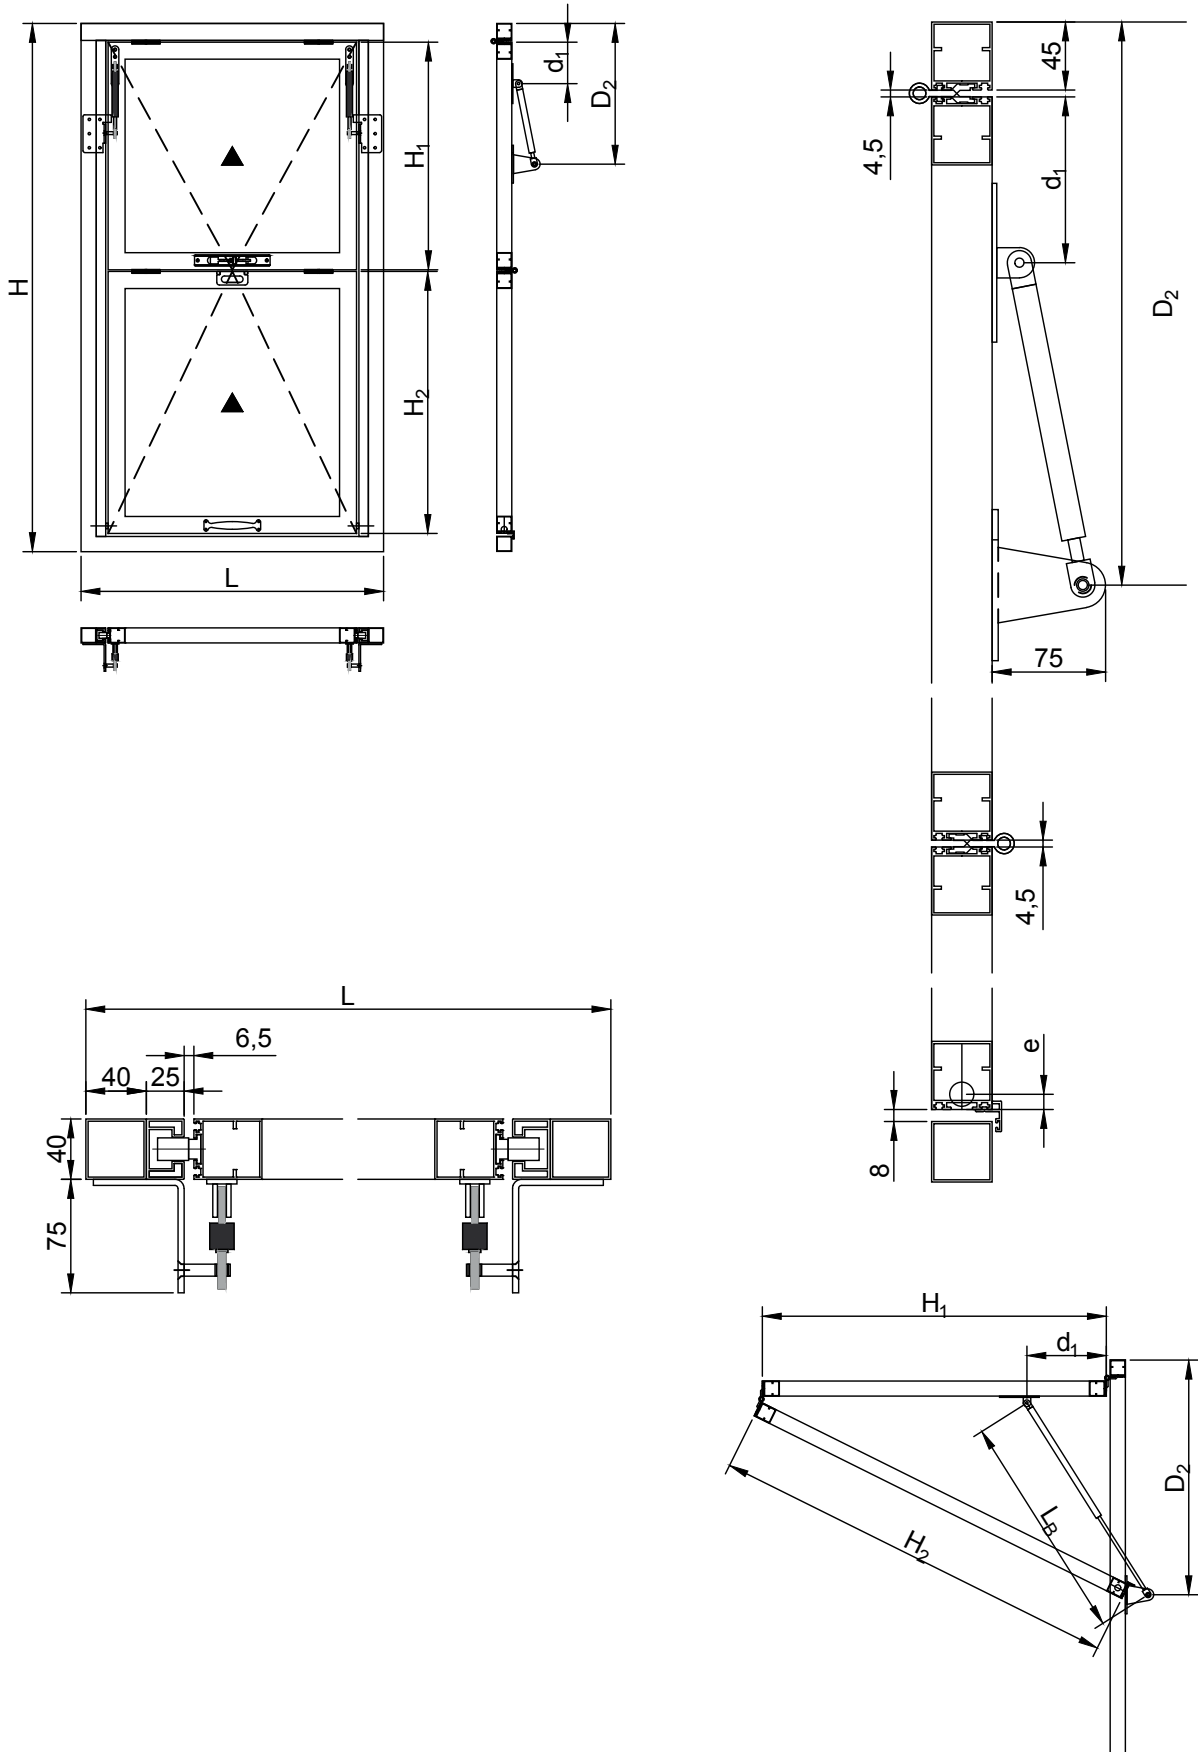

CONFIGURATIONS POSSIBLES / RELEVABLE PLIABLE

Module simple

Module simple avec
partie inférieure fixe

Module double

* D'autres options disponibles sous consultation.

CHÂSSIS / RELEVABLE PLIABLE

RAINURÉS

40 x 45 mm

40 x 66 mm

Dutec s, Dutec r, Dutec e (jusque 210e),
Dutec t (jusque 200t), **Dupanel**.

CHÂSSIS EN U

40 x 45 U mm

40 x 63 U mm

Dufix m, Dufix t.

DETAILS / RELEVABLE PLIABLE

DIMENSIONS MAXIMALES / RELEVABLE PLIABLE

Ce graphique montre toutes les configurations de dimensions max possibles.

Dimensions max et min
(Lames ou panneaux de 10 kg/m²)

SYSTÈMES DE BLOCAGE / **RELEVABLE PLIABLE**

Crémone à levier

Crémone à levier avec clé