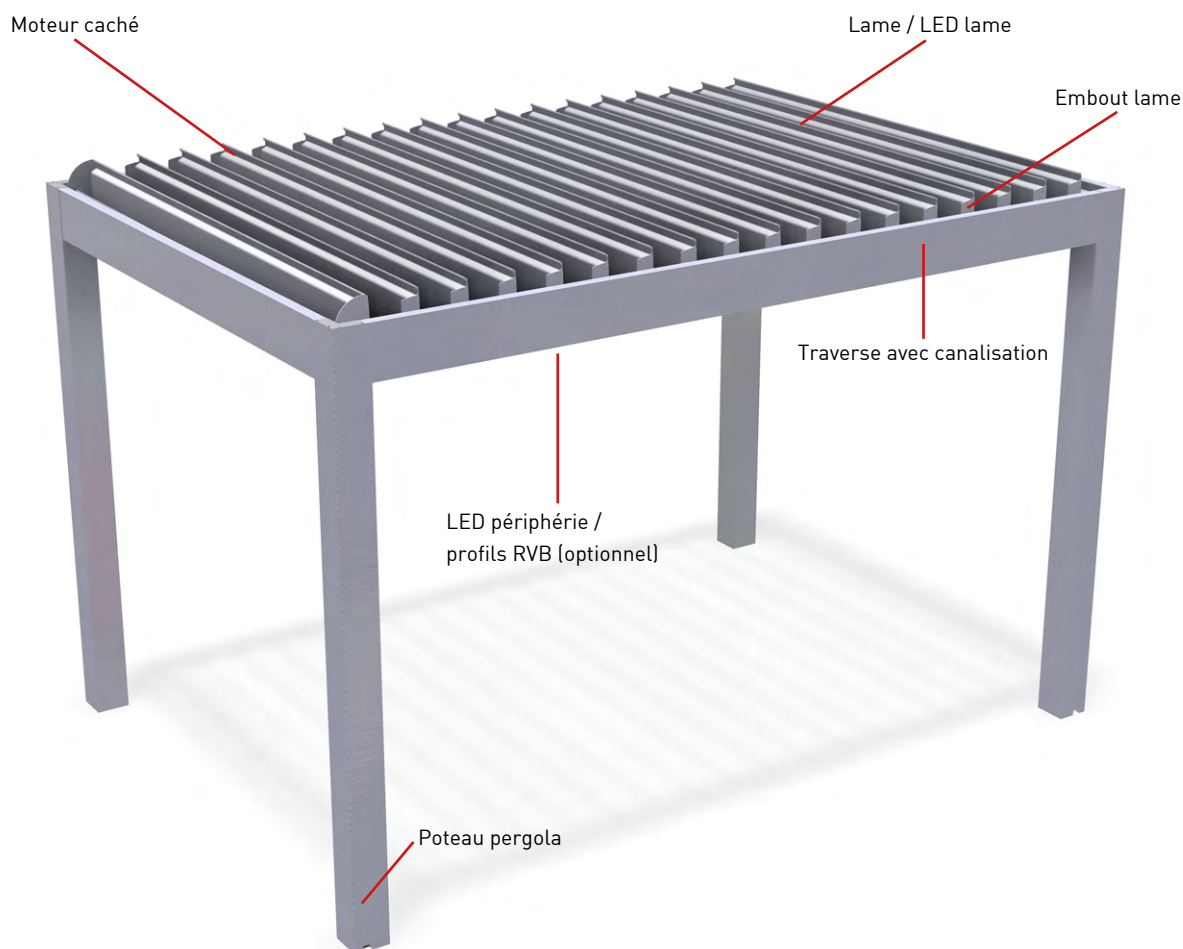

Pergola Bioclimatique **adossée**

Pergola Bioclimatique

MODÈLE	Pergola Bioclimatique
PROFIL	Aluminium extrudé alliage 6063-T5
FINITIONS	Gamme RAL stock Durmi: RAL7016 text – RAL 9016 text (délais de production plus réduits). Tout autre RAL de la gamme présente sur le marché est disponible. Consultez-nous.
CARACTÉRISTIQUES	Option de fixation au chantier avec équerres ou pièces spéciales ; Résistance au vent jusque Classe 6 ; Possibilité d'installer différents accessoires de fermetures : claus-tras Durmi, screens, baies vitrées, etc. Possibilité d'installer des panneaux spéciaux sous consultation. Actionnement de lames orientables à travers de systèmes motori-sés.
CERTIFICATS	        

Pergola Bioclimatique

Pergola aux lames motorisées avec détecteurs intelligents.

CONFIGURATIONS POSSIBLES / Pergola Bioclimatique

AUTOPORTANTE

A-Longueur max. 6868 mm

B-Largeur max. 4200 mm

C-Hauteur max. 3250 mm

ADOSSÉE

A-Longueur max. 6868 mm

B-Largeur max. 4200 mm

C-Hauteur max. 3250 mm

DUPLEX

A-Longueur max. 6868 mm

B-Largeur max. 6800 mm

C-Hauteur max. 3250 mm

PROFILS ET ACCESSOIRES / Pergola Bioclimatique

Pergola Bioclimatique

Pergola aux lames motorisées avec détecteurs intelligents.

OPTIONS / Pergola Bioclimatique

LED en lame ou en structure périphérie

Screen latéral / baie vitrée