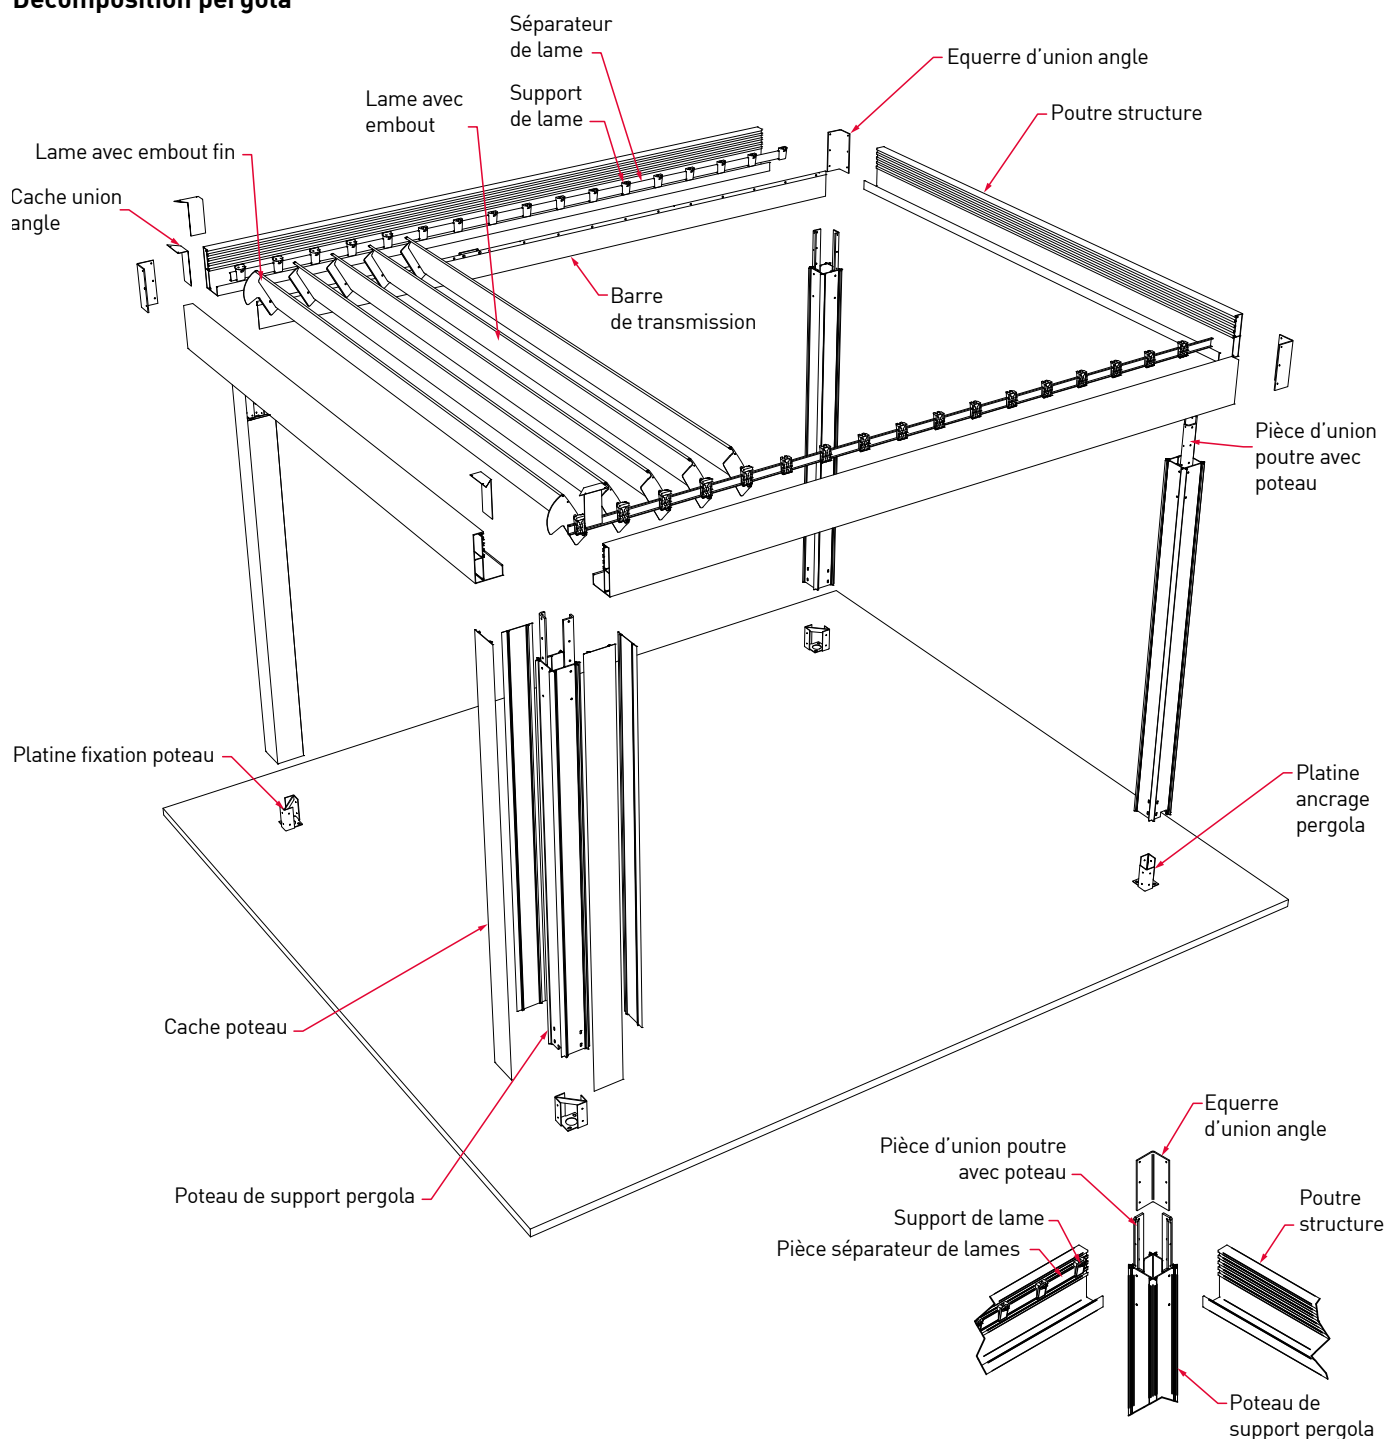

Pergola Bioclimatique

Pergola aux lames motorisées avec détecteurs intelligents.

DÉTAILS / Pergola Bioclimatique

Décomposition pergola

Usine, bureaux et show-room:

C. Bages, S/N · P.L. Vilanoveta
08812 Sant Pere de Ribes · Barcelona
T. +34 938 932 808 F. +34 938 933 560
durmi@durmi.com · www.durmi.com

Suivez-nous sur:

Représentation Espagne

MADRID ZONA CENTRO · PAÍS VASCO ZONA NORTE
ANDALUCÍA ZONA SUR · ARAGÓN · LEVANTE
BALEARES · CANARIAS

Représentation Export

PORTUGAL · FRANCE · BELGIUM · NETHERLANDS
SWITZERLAND · ANDORRA · REPÚBLICA DOMINICANA
CUBA · CHILE