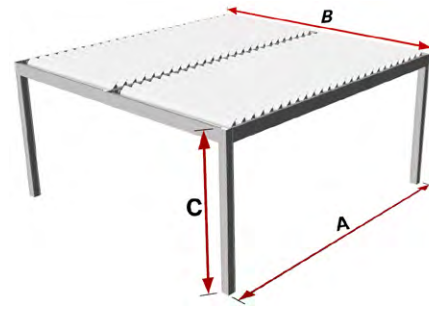

Pergola Bioclimatique

Pergola aux lames motorisées avec détecteurs intelligents.

CONFIGURATIONS POSSIBLES / Pergola Bioclimatique

AUTOPORTANTE

A-Longueur max. 6868 mm

B-Largeur max. 4200 mm

C-Hauteur max. 3250 mm

ADOSSÉE

A-Longueur max. 6868 mm

B-Largeur max. 4200 mm

C-Hauteur max. 3250 mm

DUPLEX

A-Longueur max. 6868 mm

B-Largeur max. 6800 mm

C-Hauteur max. 3250 mm