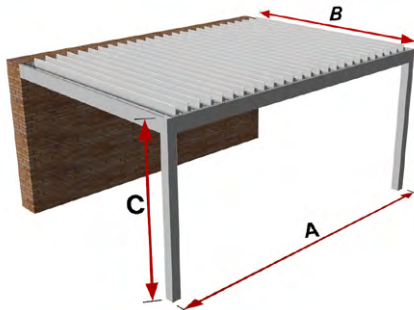

Pergola Bioclimatique **adossée**

Pergola Bioclimatique

MODÈLE	Pergola Bioclimatique
PROFIL	Aluminium extrudé alliage 6063-T5
FINITIONS	Gamme RAL stock Durmi: RAL7016 text – RAL 9016 text (délais de production plus réduits). Tout autre RAL de la gamme présente sur le marché est disponible. Consultez-nous.
CARACTÉRISTIQUES	Option de fixation au chantier avec équerres ou pièces spéciales ; Résistance au vent jusque Classe 6 ; Possibilité d'installer différents accessoires de fermetures : claus-tras Durmi, screens, baies vitrées, etc. Possibilité d'installer des panneaux spéciaux sous consultation. Actionnement de lames orientables à travers de systèmes motori-sés.
CERTIFICATS	        

Pergola Bioclimatique

Pergola aux lames motorisées avec détecteurs intelligents.

CONFIGURATIONS POSSIBLES / Pergola Bioclimatique

AUTOPORTANTE

A-Longueur max. 6868 mm

B-Largeur max. 4200 mm

C-Hauteur max. 3250 mm

ADOSSÉE

A-Longueur max. 6868 mm

B-Largeur max. 4200 mm

C-Hauteur max. 3250 mm

DUPLEX

A-Longueur max. 6868 mm

B-Largeur max. 6800 mm

C-Hauteur max. 3250 mm

PROFILS ET ACCESSOIRES / Pergola Bioclimatique

Pergola Bioclimatique

Pergola aux lames motorisées avec détecteurs intelligents.

OPTIONS / Pergola Bioclimatique

LED en lame ou en structure périphérie

Screen latéral / baie vitrée