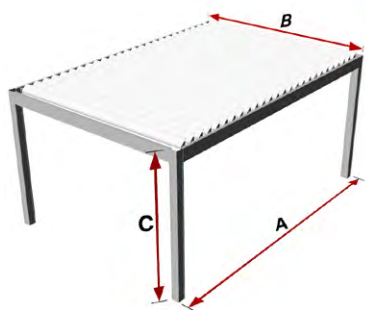

Pergola Bioclimatique **adossée**

Pergola Bioclimatique

MODÈLE	Pergola Bioclimatique
PROFIL	Aluminium extrudé alliage 6063-T5
FINITIONS	Gamme RAL stock Durmi: RAL7016 text – RAL 9016 text (délais de production plus réduits). Tout autre RAL de la gamme présente sur le marché est disponible. Consultez-nous.
CARACTÉRISTIQUES	Option de fixation au chantier avec équerres ou pièces spéciales ; Résistance au vent jusque Classe 6 ; Possibilité d'installer différents accessoires de fermetures : claus-tras Durmi, screens, baies vitrées, etc. Possibilité d'installer des panneaux spéciaux sous consultation. Actionnement de lames orientables à travers de systèmes motori-sés.
CERTIFICATS	        

Pergola Bioclimatique

Pergola aux lames motorisées avec détecteurs intelligents.

CONFIGURATIONS POSSIBLES / Pergola Bioclimatique

AUTOPORTANTE

A-Longueur max. 6868 mm

B-Largeur max. 4200 mm

C-Hauteur max. 3250 mm

ADOSSÉE

A-Longueur max. 6868 mm

B-Largeur max. 4200 mm

C-Hauteur max. 3250 mm

DUPLEX

A-Longueur max. 6868 mm

B-Largeur max. 6800 mm

C-Hauteur max. 3250 mm