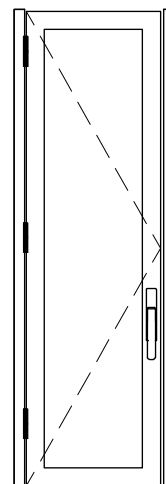

Dutec s, Dutec r, Dutec e (jusque 210e),
Dutec t (jusque 200t), Dupanel.

CHÂSSIS EN U

40 x 45 U mm

40 x 63 U mm

Dufix m, Dufix t.

PROFIL HORIZONTAL

Tous les modèles.
Sauf **Dutec 70s**.

OPTIONS / BATTANT

Option **AVEC**
cadre inférieur

Option **SANS**
cadre inférieur

Option cadre
avec cornière

Options blocage

Détail vue en plan

Châssis
4 faces

Châssis
3 faces

Châssis
2 faces