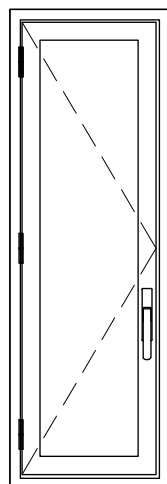

Dutec s, Dutec r, Dutec e (jusque 210e),
Dutec t (jusque 200t), Dupanel.

CHÂSSIS EN U

40 x 45 U mm

40 x 63 U mm

Dufix m, Dufix t.

PROFIL HORIZONTAL

Tous les modèles.
Sauf **Dutec 70s**.

OPTIONS / BATTANT

Option **AVEC**
cadre inférieur

Option **SANS**
cadre inférieur

Option cadre
avec cornière

Options blocage

Détail vue en plan

Châssis
4 faces

Châssis
3 faces

Châssis
2 faces