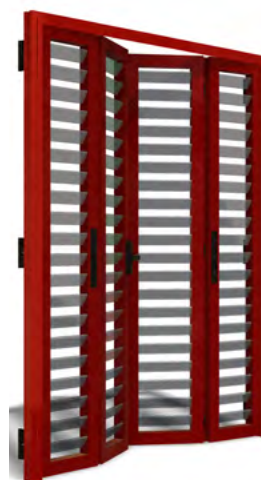

CARACTÉRISTIQUES

Ouverture horizontale de vantaux avec actionnement manuel.
Résistance au vent jusque Classe 6.
Fermeture intérieure des vantaux.
Possibilité de remplissage avec nos lames Durmi et Dupanel, avec un poids max de 10kgs/m².
Possibilité d'intégrer des panneaux spéciaux avec d'autres matériaux, sous consultation.

CERTIFICATS

CONFIGURATIONS POSSIBLES / BATTANT

Unité 1 vantail
1 + 0

DIM. MAX. | 3000 x 1100

Unité 2 vantaux
1 + 1

DIM. MAX. | 3000 x 2200

2 + 0

DIM. MAX. | 3000 x 1800

Unité 3 vantaux
2 + 1

DIM. MAX. | 3000 x 2700

Unité 4 vantaux
2 + 2

DIM. MAX. | 3000 x 3600

CHÂSSIS / BATTANT

RAINURÉ

40 x 45 mm

40 x 66 mm

Option **AVEC**
cadre inférieur

Option **SANS**
cadre inférieur

Option cadre
avec cornière

Options blocage

Détail vue en plan

Châssis
4 faces

Châssis
3 faces

Châssis
2 faces