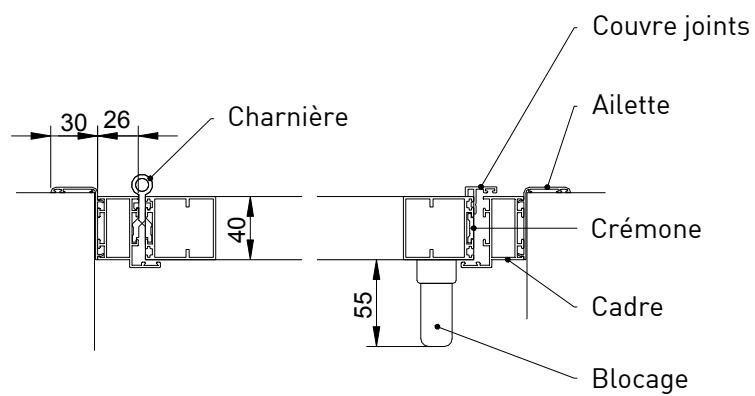

Dutec s, Dutec r, Dutec e (jusque 210e),
Dutec t (jusque 200t), Dupanel.

CHÂSSIS EN U

40 x 45 U mm

40 x 63 U mm

Dufix m, Dufix t.

PROFIL HORIZONTAL

Tous les modèles.
Sauf **Dutec 70s**.

OPTIONS / BATTANT

Option **AVEC**
cadre inférieur

Option **SANS**
cadre inférieur

Option cadre
avec cornière

Options blocage

Détail vue en plan

Châssis
4 faces

Châssis
3 faces

Châssis
2 faces