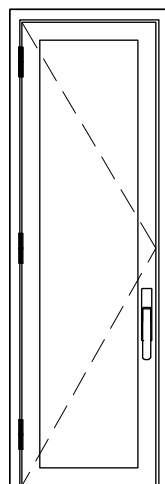

Dutec s, Dutec r, Dutec e (jusque 210e),
Dutec t (jusque 200t), Dupanel.

CHÂSSIS EN U

40 x 45 U mm

40 x 63 U mm

Dufix m, Dufix t.

PROFIL HORIZONTAL

Tous les modèles.
Sauf **Dutec 70s**.

OPTIONS / BATTANT

Option **AVEC**
cadre inférieur

Option **SANS**
cadre inférieur

Option cadre
avec cornière

Options blocage

Détail vue en plan

Châssis
4 faces

Châssis
3 faces

Châssis
2 faces