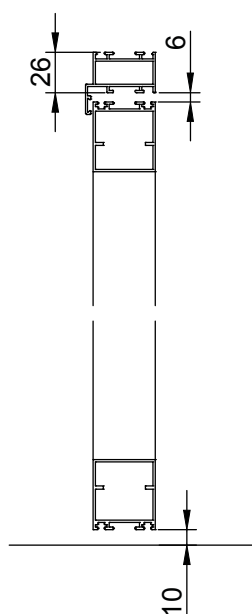

Unité 3 vantaux
2 + 1

DIM. MAX. | 3000 x 2700

Unité 4 vantaux
2 + 2

DIM. MAX. | 3000 x 3600

CHÂSSIS / BATTANT

RAINURÉ

40 x 45 mm

40 x 66 mm

Dutec s, Dutec r, Dutec e (jusque 210e),
Dutec t (jusque 200t), Dupanel.

CHÂSSIS EN U

40 x 45 U mm

40 x 63 U mm

Dufix m, Dufix t.

PROFIL HORIZONTAL

Tous les modèles.
Sauf **Dutec 70s**.

OPTIONS / BATTANT

Option **AVEC**
cadre inférieur

Option **SANS**
cadre inférieur

Option cadre
avec cornière

Options blocage

Détail vue en plan

Châssis
4 faces

Châssis
3 faces

Châssis
2 faces