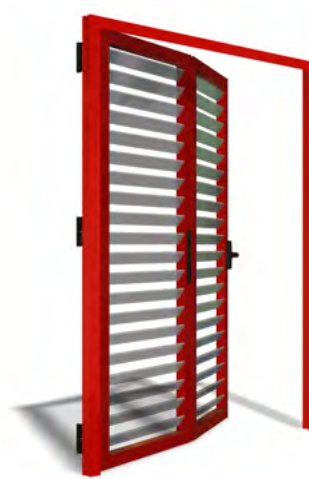

SYSTÈME / BATTANT

SYSTÈME

Ensemble de vantaux battants latéraux, actionnement manuel.

MATÉRIEL

Aluminium extrudé alliage 6063-T5

FINITIONS

Gamme RAL standard Durmi: RAL1015, 5008, 5010, 6005, 6009, 6028, 7011, 7012, 7016, 7022, 7031, 7035, 8014, 8017, 8019, 9005, 9011, 9010, 9016, anodisé argent. Tout autre RAL de la gamme présente sur le marché est disponible en option.

CARACTÉRISTIQUES

Ouverture horizontale de vantaux avec actionnement manuel.
Résistance au vent jusque Classe 6.
Fermeture intérieure des vantaux.
Possibilité de remplissage avec nos lames Durmi et Dupanel, avec un poids max de 10kgs/m².
Possibilité d'intégrer des panneaux spéciaux avec d'autres matériaux, sous consultation.

CERTIFICATS

CONFIGURATIONS POSSIBLES / BATTANT

Unité 1 vantail
1 + 0

DIM. MAX. | 3000 x 1100

Unité 2 vantaux
1 + 1

DIM. MAX. | 3000 x 2200

2 + 0

DIM. MAX. | 3000 x 1800

Unité 3 vantaux
2 + 1

DIM. MAX. | 3000 x 2700

Unité 4 vantaux
2 + 2

DIM. MAX. | 3000 x 3600

CHÂSSIS / BATTANT

RAINURÉ

40 x 45 mm

40 x 66 mm