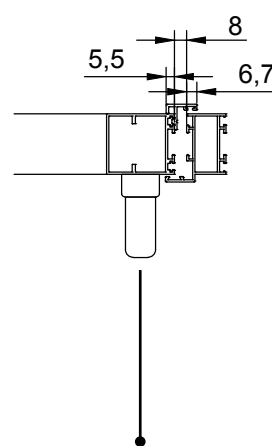

Dutec s, Dutec r, Dutec e (jusque 210e),
Dutec t (jusque 200t), Dupanel.

CHÂSSIS EN U

40 x 45 U mm

40 x 63 U mm

Dufix m, Dufix t.

PROFIL HORIZONTAL

Tous les modèles.
Sauf **Dutec 70s**.

OPTIONS / BATTANT

Option **AVEC**
cadre inférieur

Option **SANS**
cadre inférieur

Option cadre
avec cornière

Options blocage

Détail vue en plan

Châssis
4 faces

Châssis
3 faces

Châssis
2 faces