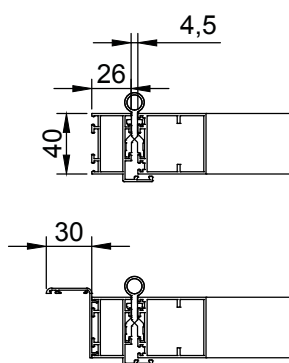

Dutec s, Dutec r, Dutec e (jusque 210e),
Dutec t (jusque 200t), Dupanel.

CHÂSSIS EN U

40 x 45 U mm

40 x 63 U mm

Dufix m, Dufix t.

PROFIL HORIZONTAL

Tous les modèles.
Sauf **Dutec 70s**.

OPTIONS / BATTANT

Option **AVEC**
cadre inférieur

Option **SANS**
cadre inférieur

Option cadre
avec cornière

Options blocage

Détail vue en plan

Châssis
4 faces

Châssis
3 faces

Châssis
2 faces