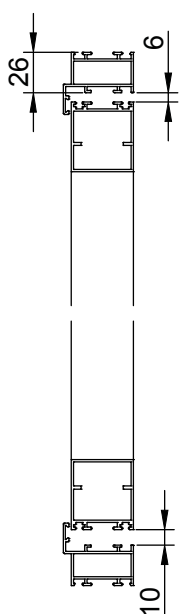

CERTIFICATS

CONFIGURATIONS POSSIBLES / BATTANT

Unité 1 vantail
1 + 0

DIM. MAX. | 3000 x 1100

Unité 2 vantaux
1 + 1

DIM. MAX. | 3000 x 2200

2 + 0

DIM. MAX. | 3000 x 1800

Unité 3 vantaux
2 + 1

DIM. MAX. | 3000 x 2700

Unité 4 vantaux
2 + 2

DIM. MAX. | 3000 x 3600

CHÂSSIS / BATTANT

RAINURÉ

40 x 45 mm

40 x 66 mm

Dutec s, Dutec r, Dutec e (jusque 210e),
Dutec t (jusque 200t), Dupanel.

CHÂSSIS EN U

40 x 45 U mm

40 x 63 U mm

Dufix m, Dufix t.

PROFIL HORIZONTAL

Tous les modèles.
Sauf **Dutec 70s**.

OPTIONS / BATTANT

Option **AVEC**
cadre inférieur

Option **SANS**
cadre inférieur

Option cadre
avec cornière

Options blocage

Détail vue en plan

Châssis
4 faces

Châssis
3 faces

Châssis
2 faces