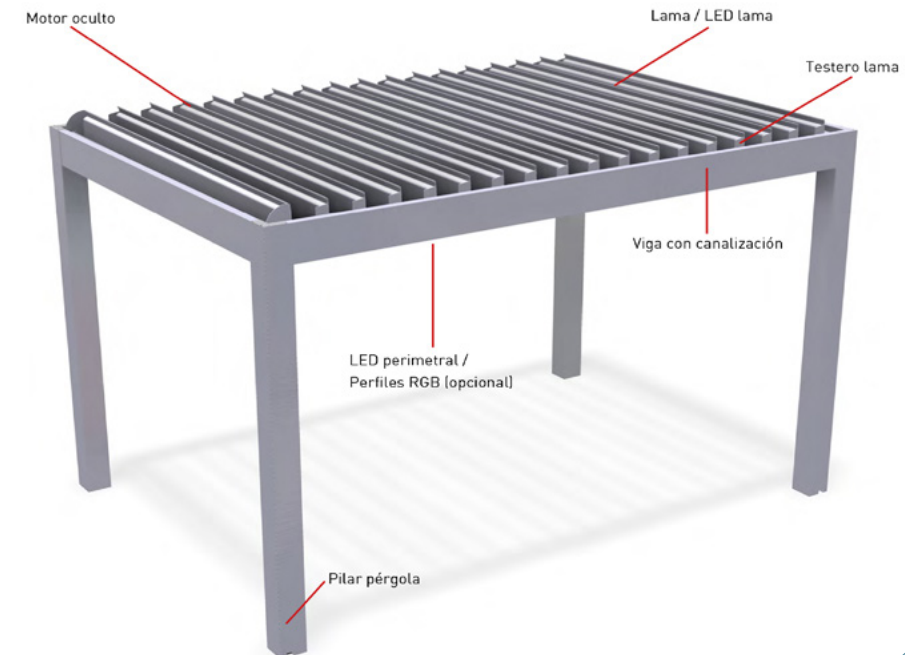

Acabados

Selección Durmi stock
(plazo de fabricación más corto)

RAL 7016 text

RAL 9016 text

Todos los colores de la carta RAL
están disponibles ¡Consúltenos!

Perfiles, accesorios y características

Bioclimática

Retráctil

Perfil

Aluminio extrusionado
con aleación 6063-T5

Características

- Opción de anclaje a obra mediante escuadras o anclajes especiales
- Resistencia al viento hasta Clase 6
- Posibilidad de instalar diferentes accesorios, tales como celosías DURMI, screens, cerramiento de vidrios, entre otros.
- Resistencia carga de lluvia.
- Normativa Applus.