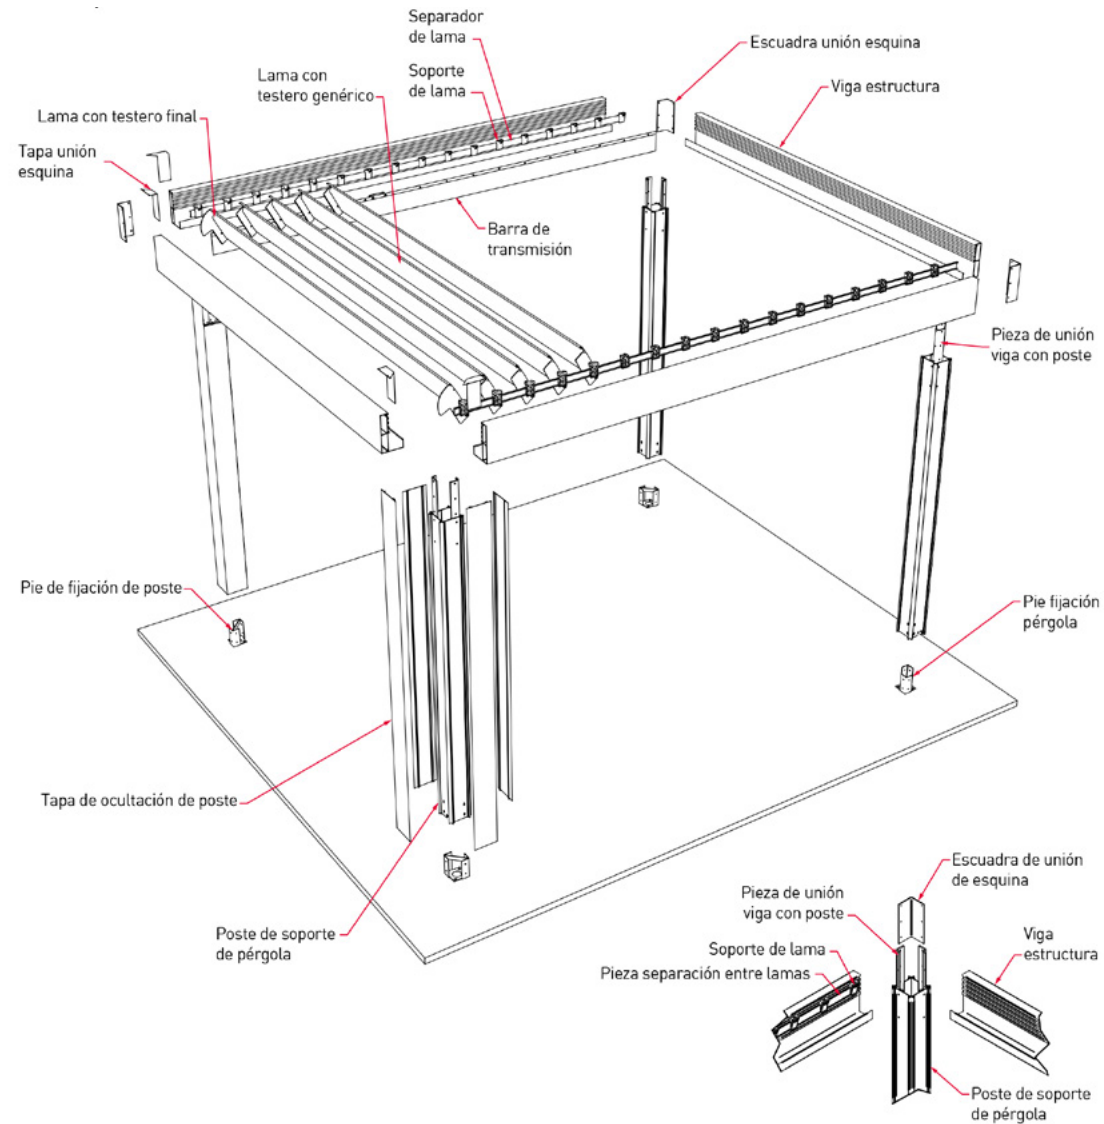

Retráctil

Perfil

Aluminio extrusionado
con aleación 6063-T5

Características

- Opción de anclaje a obra mediante escuadras o anclajes especiales
- Resistencia al viento hasta Clase 6
- Posibilidad de instalar diferentes accesorios, tales como celosías DURMI, screens, cerramiento de vidrios, entre otros.
- Resistencia carga de lluvia.
- Normativa Applus.

Detalles Bioclimática

Detalles Retráctil

Secciones Bioclimática

Secciones Retráctil

INTELLIGENT SUN PROTECTION

Fàbrica, oficinas y showroom

Pl. Vilanoveta

08812, Sant Pere de Ribes, Barcelona