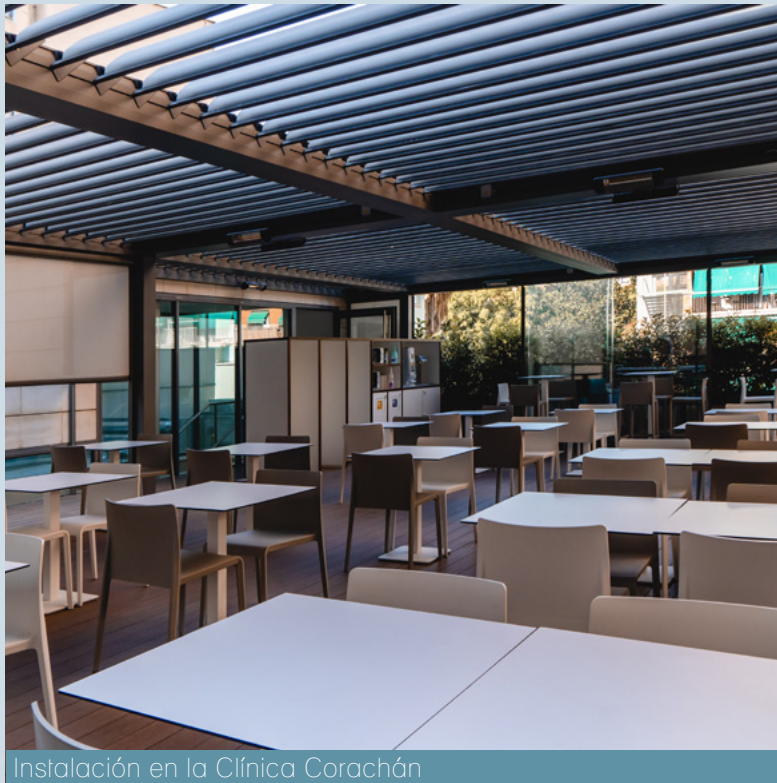

Instalación en la Clínica Corachón

Un diseño inteligente,
elegante y práctico,
con amplias opciones
de personalización

Puedes descubrir el
funcionamiento de esta
pérgola bioclimática Durmi
escaneando el código QR

Nuestra pérgola retráctil,
perfecta, sencilla, limpia y
con infinitas posibilidades

Un entorno de diseño, con una sombra y una temperatura controladas, para la máxima comodidad y disfrute de tus clientes