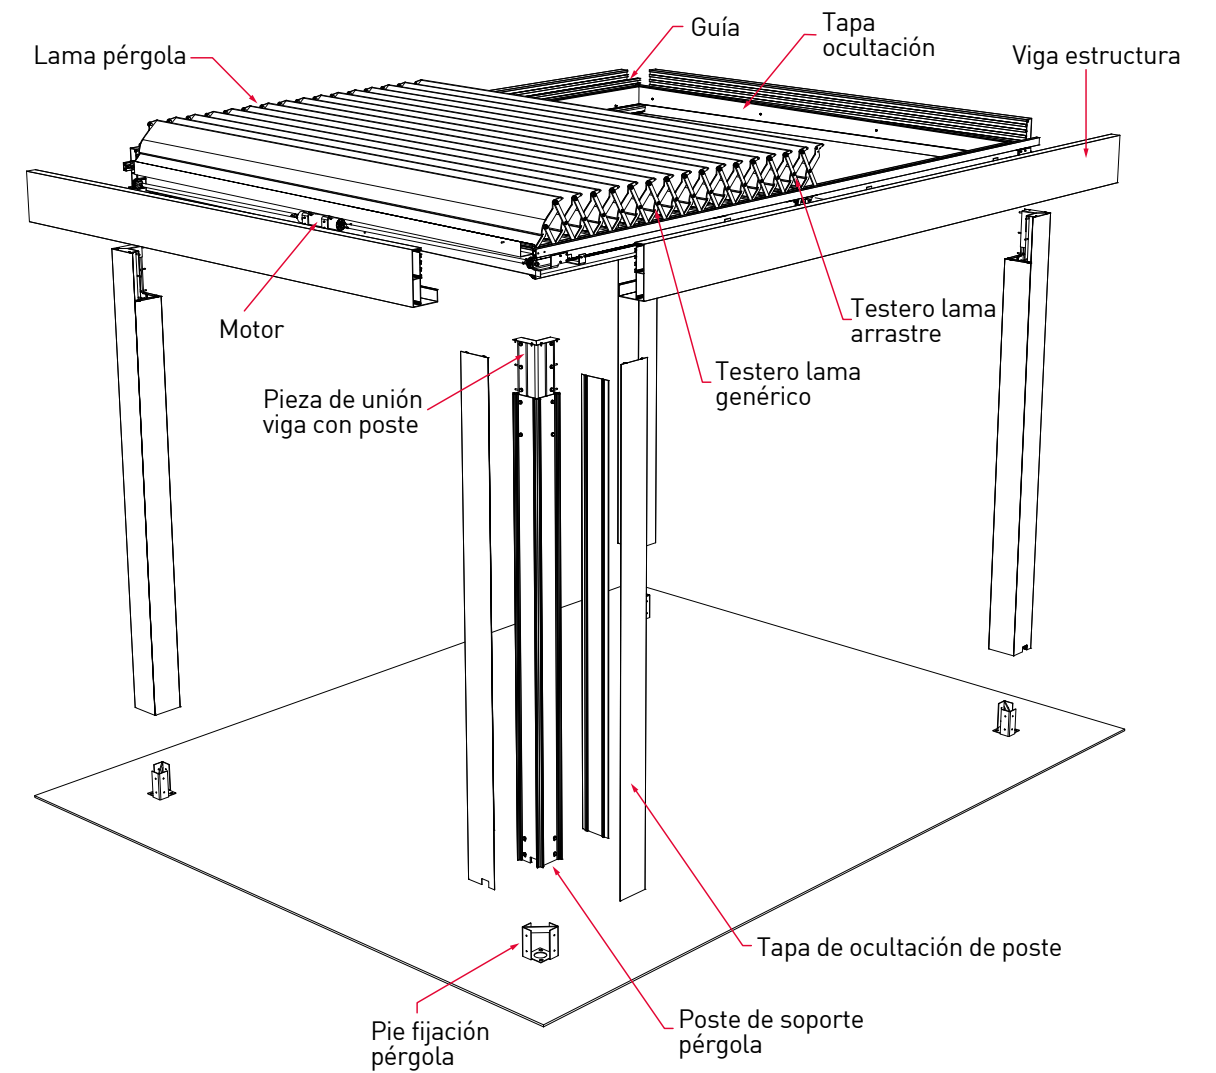

Retráctil

Perfil

Aluminio extrusionado
con aleación 6063-T5

Características

- Opción de anclaje a obra mediante escuadras o anclajes especiales
- Resistencia al viento hasta Clase 6
- Posibilidad de instalar diferentes accesorios, tales como celosías DURMI, screens, cerramiento de vidrios, entre otros.
- Resistencia carga de lluvia.
- Normativa Applus.

Detalles Bioclimática

Detalles Retráctil

Secciones Bioclimática

Secciones Retráctil

INTELLIGENT SUN PROTECTION

Fàbrica, oficinas y showroom

Pl. Vilanoveta

08812, Sant Pere de Ribes, Barcelona