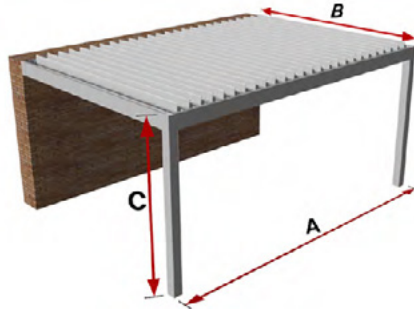

Puedes descubrir el funcionamiento de la pérgola retráctil Durmi escaneando el código QR

Opciones de diseño

AUTOPORTANTE

Bioclimática

A- Largo máximo 6.868 mm
B- Ancho máximo 4.200 mm
C- Alto máximo 3.250 mm

Retráctil

A- Largo máximo 6.408 mm
B- Ancho máximo 4.200 mm
C- Alto máximo 3.250 mm

ADOSADA

Bioclimática

A- Largo máximo 6.868 mm
B- Ancho máximo 4.200 mm
C- Alto máximo 3.250 mm

Retráctil

A- Largo máximo 6.408 mm
B- Ancho máximo 4.200 mm
C- Alto máximo 3.250 mm

DÚPLEX

Bioclimática

A- Largo máximo 6.868 mm
B- Ancho máximo 6.800 mm
C- Alto máximo 3.250 mm

Retráctil

A- Largo máximo 6.408 mm
B- Ancho máximo 4.200 mm
C- Alto máximo 3.250 mm

ATENCIÓN:

Para medidas de (A) más largas de 5.000 mm en pérgolas retráctiles, se deberá instalar un refuerzo central a modo de travesaño