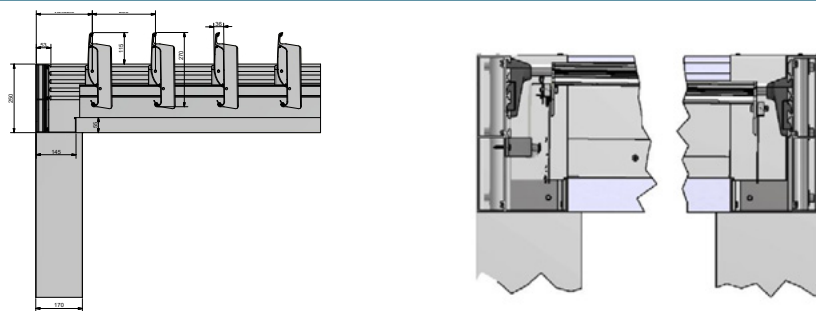

Secciones Bioclimática