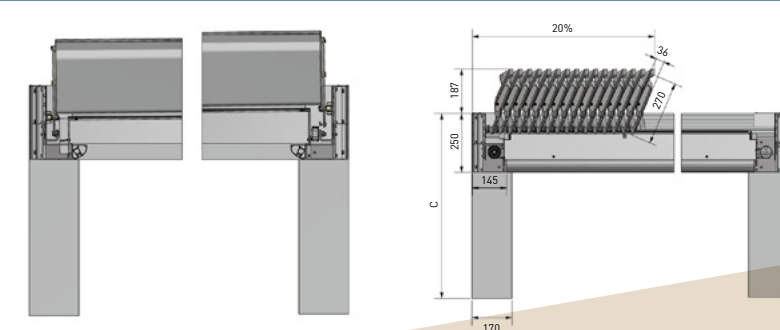

Detalles Bioclimática

Detalles Retráctil

Secciones Bioclimática

Secciones Retráctil

INTELLIGENT SUN PROTECTION

Fàbrica, oficinas y showroom

Pl. Vilanoveta

08812, Sant Pere de Ribes, Barcelona