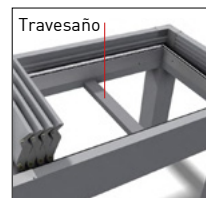

DÚPLEX

Bioclimática

A- Largo máximo 6.868 mm
B- Ancho máximo 6.800 mm
C- Alto máximo 3.250 mm

Retráctil

A- Largo máximo 6.408 mm
B- Ancho máximo 4.200 mm
C- Alto máximo 3.250 mm

ATENCIÓN:

Para medidas de (A) más largas de 5.000 mm en pérgolas retráctiles, se deberá instalar un refuerzo central a modo de travesaño