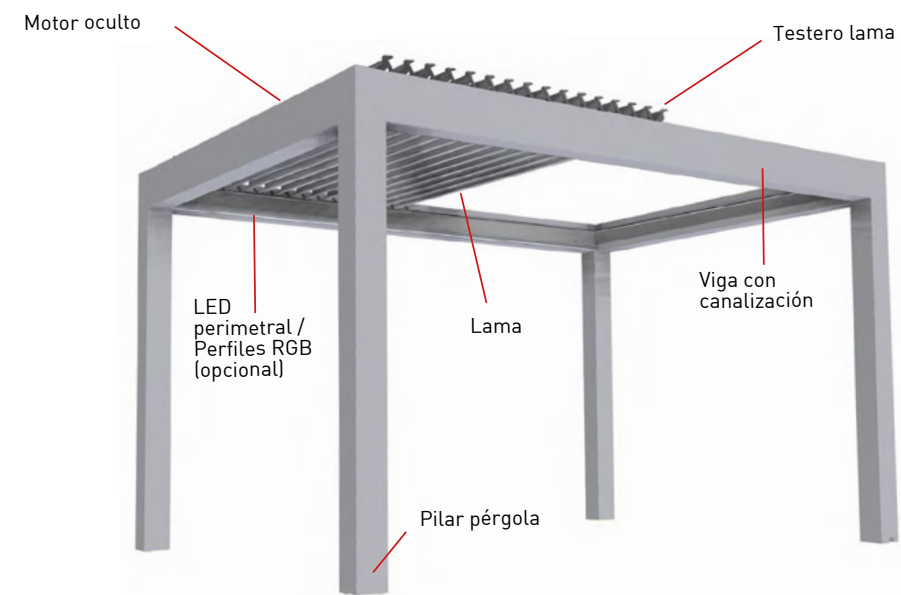

Opciones

Led en lama*
o en estructura
perimetral

* (no disponible en la
pérgola retráctil)

Screen lateral /
cerramiento de vidrio

Cerramiento con
celosías DURMI

Tiras led RGB

Calefactor

Sistema de audio

Acabados

Selección Durmi stock
(plazo de fabricación más corto)

RAL 7016 text

RAL 9016 text

Todos los colores de la carta RAL
están disponibles ¡Consúltenos!

Perfiles, accesorios y características

Bioclimática

Retráctil

Perfil

Aluminio extrusionado
con aleación 6063-T5

Características

- Opción de anclaje a obra mediante escuadras o anclajes especiales
- Resistencia al viento hasta Clase 6
- Posibilidad de instalar diferentes accesorios, tales como celosías DURMI, screens, cerramiento de vidrios, entre otros.
- Resistencia carga de lluvia.
- Normativa Applus.