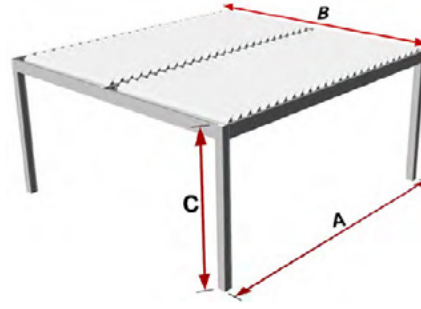

Retráctil

A- Largo máximo 6.408 mm
B- Ancho máximo 4.200 mm
C- Alto máximo 3.250 mm

ADOSADA

Bioclimática

A- Largo máximo 6.868 mm
B- Ancho máximo 4.200 mm
C- Alto máximo 3.250 mm

Retráctil

A- Largo máximo 6.408 mm
B- Ancho máximo 4.200 mm
C- Alto máximo 3.250 mm

DÚPLEX

Bioclimática

A- Largo máximo 6.868 mm
B- Ancho máximo 6.800 mm
C- Alto máximo 3.250 mm

Retráctil

A- Largo máximo 6.408 mm
B- Ancho máximo 4.200 mm
C- Alto máximo 3.250 mm

ATENCIÓN:

Para medidas de (A) más largas de 5.000 mm en pérgolas retráctiles, se deberá instalar un refuerzo central a modo de travesaño